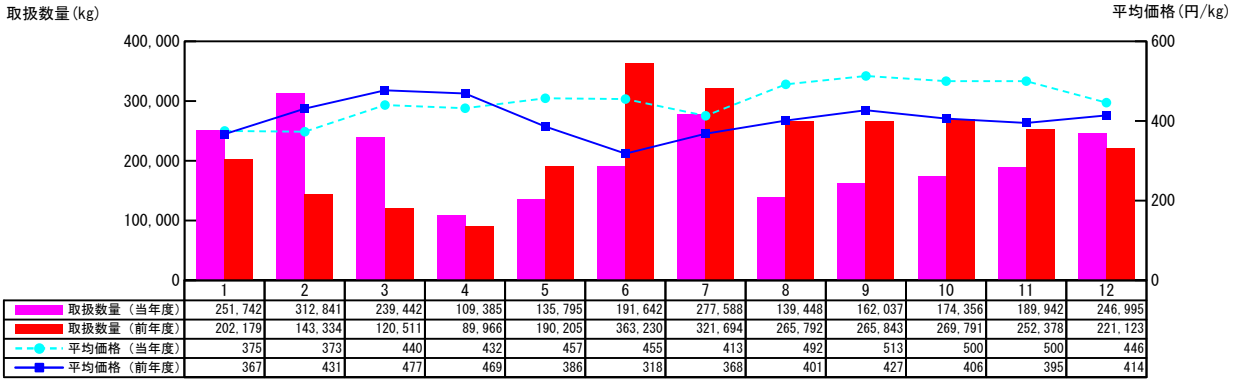

【月報】品目別取扱推移グラフ（本場）

＜生鮮水産物＞

2015年

【★けがに【毛蟹】】

【★わたりがに【渡り蟹】】

【★そのたかに【その他蟹】】

【さわがに】

価格は消費税・地方消費税込みです

【月報】品目別取扱推移グラフ（本場）

＜生鮮水産物＞

2015年

【★いか【烏賊】】

【もんごういか】

【★やりいか【槍烏賊】】

【★あかいか【赤烏賊】】

価格は消費税・地方消費税込みです

【月報】品目別取扱推移グラフ（本場）

＜生鮮水産物＞

2015年

【するめいか】

【ほたるいか】

【★たこ【鱈】】

【★うに【海果】】

価格は消費税・地方消費税込みです