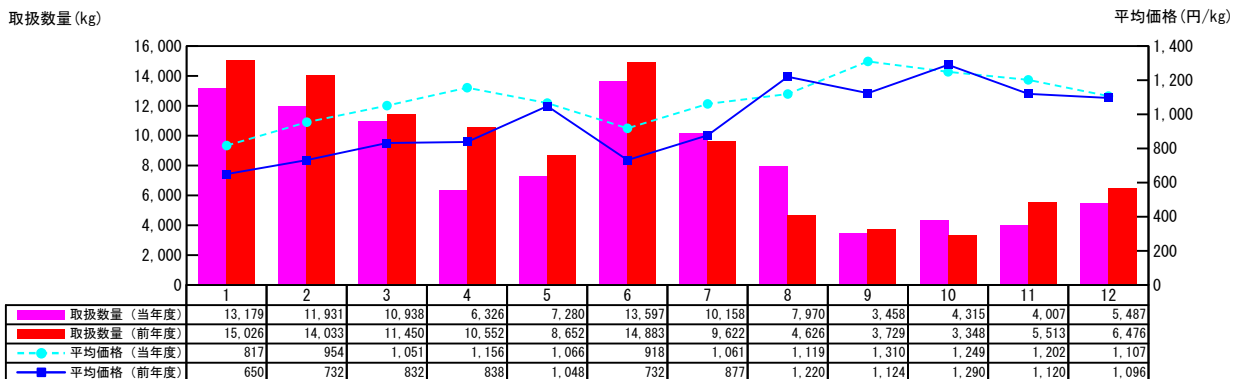

【月報】品目別取扱推移グラフ（本場）

＜生鮮水産物＞

2015年

【★そのたぶり【その他ぶり】（天然）】

【★そのたぶり【その他ぶり】（養殖）】

【かんばち（天然）】

【かんばち（養殖）】

価格は消費税・地方消費税込みです

【月報】品目別取扱推移グラフ（本場）

＜生鮮水産物＞

2015年

【★ひらめ【平目】（天然）】

【★ひらめ【平目】（養殖）】

【★かれい【鱈】】

【★したびらめ【舌平目】】

価格は消費税・地方消費税込みです

【月報】品目別取扱推移グラフ（本場）

＜生鮮水産物＞

2015年

【★たら【鱈】】

【★ぎんだら【銀鱈】】

【★はも【鱈】】

【まだい(天然)】

価格は消費税・地方消費税込みです

【月報】品目別取扱推移グラフ（本場）

＜生鮮水産物＞

2015年

【まだい（養殖）】

【れんこだい（天然）】

【★さわら【鱒】】

【★あなご【穴子】】

価格は消費税・地方消費税込みです