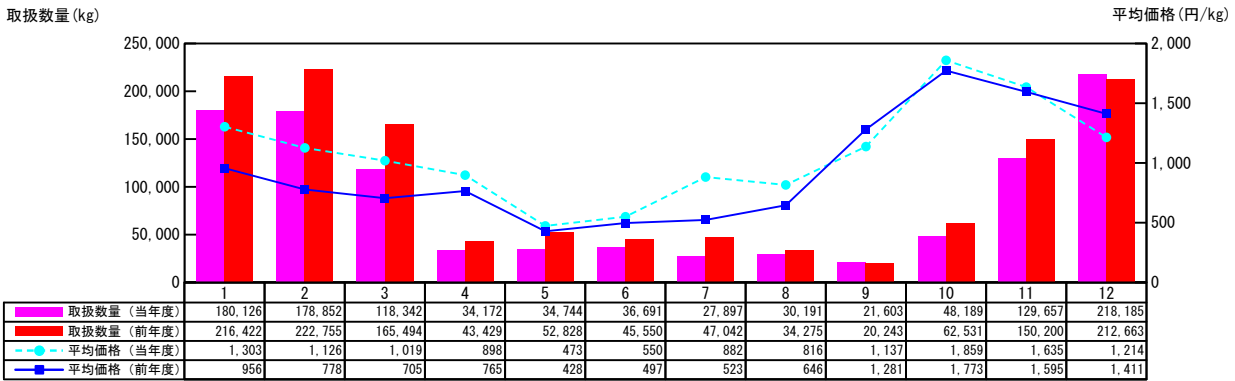

【月報】品目別取扱推移グラフ（本場）

＜生鮮水産物＞

2015年

【★なまこ【海鼠】】

【すっぽん】

【★あわび【鮑】】

【★さざえ・たにし・その他】

価格は消費税・地方消費税込みです

【月報】品目別取扱推移グラフ（本場）

＜生鮮水産物＞

2015年

【★あかがい【赤貝】】

【★ほたてがい【帆立貝】】

【★かき【牡蠣】】

【あさり】

価格は消費税・地方消費税込みです

【月報】品目別取扱推移グラフ（本場）

＜生鮮水産物＞

2015年

【はまぐり】

【★しじみ・その他】

【しじみ】

【からふとししゃも】

価格は消費税・地方消費税込みです