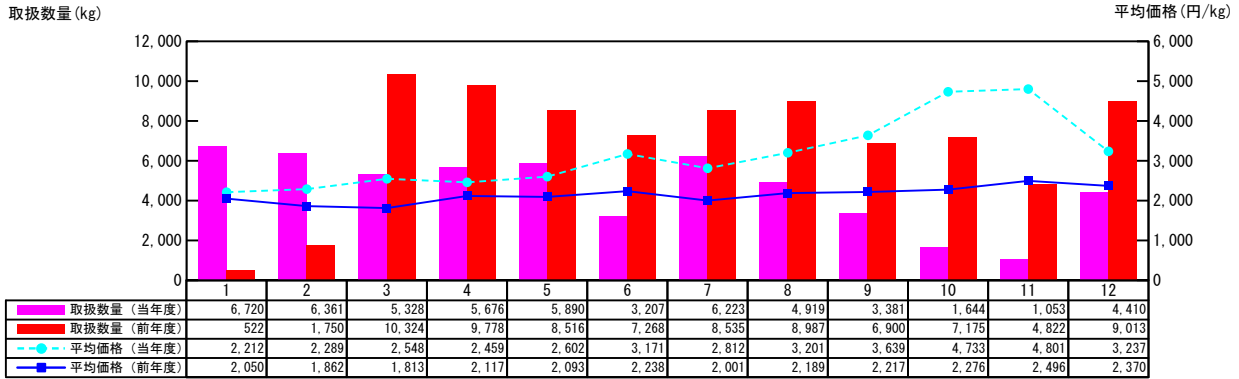

【月報】品目別取扱推移グラフ（本場）

＜生鮮水産物＞

2015年

【くまえび】

【バナメイえび】

【★あまえび【甘海老】】

【★いせえび【伊勢海老】】

価格は消費税・地方消費税込みです

【月報】品目別取扱推移グラフ（本場）

＜生鮮水産物＞

2015年

【かわえび】

取扱数量 (kg)

平均価格 (円/kg)

【★かに【蟹】】

取扱数量 (kg)

平均価格 (円/kg)

【たらばがに】

取扱数量 (kg)

平均価格 (円/kg)

【ずわいがに】

取扱数量 (kg)

平均価格 (円/kg)

価格は消費税・地方消費税込みです

【月報】品目別取扱推移グラフ（本場）

＜生鮮水産物＞

2015年

【★けがに【毛蟹】】

【★わたりがに【渡り蟹】】

【★そのたかに【その他蟹】】

【さわがに】

価格は消費税・地方消費税込みです