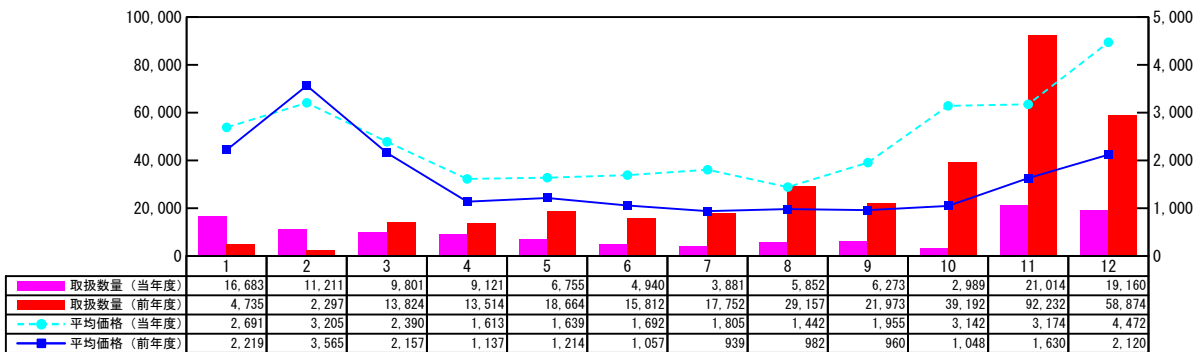

【月報】品目別取扱推移グラフ（本場）

＜生鮮水産物＞

2015年

【かわえび】

取扱数量 (kg)

平均価格 (円/kg)

【★かに【蟹】】

取扱数量 (kg)

平均価格 (円/kg)

【たらばがに】

取扱数量 (kg)

平均価格 (円/kg)

【ずわいがに】

取扱数量 (kg)

平均価格 (円/kg)

価格は消費税・地方消費税込みです

【月報】品目別取扱推移グラフ（本場）

＜生鮮水産物＞

2015年

【★けがに【毛蟹】】

【★わたりがに【渡り蟹】】

【★そのたかに【その他蟹】】

【さわがに】

価格は消費税・地方消費税込みです