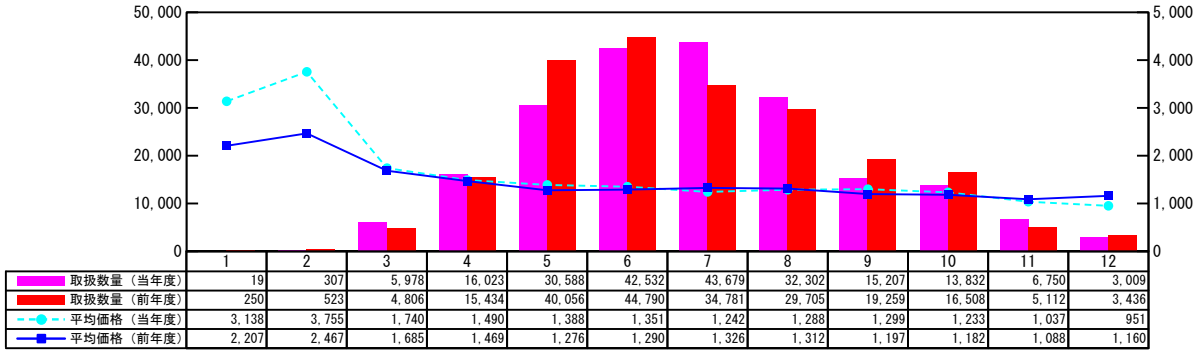

【月報】品目別取扱推移グラフ（本場）

＜生鮮水産物＞

2015年

【★いわな【岩魚】】

【★うなぎ【鰻】（天然）】

【★うなぎ【鰻】（養殖）】

【★そのたたんすいぎょ【その他淡水魚】】

価格は消費税・地方消費税込みです

【月報】品目別取扱推移グラフ（本場）

＜生鮮水産物＞

2015年

【あゆ】

取扱数量 (kg)

平均価格 (円/kg)

【こい】

取扱数量 (kg)