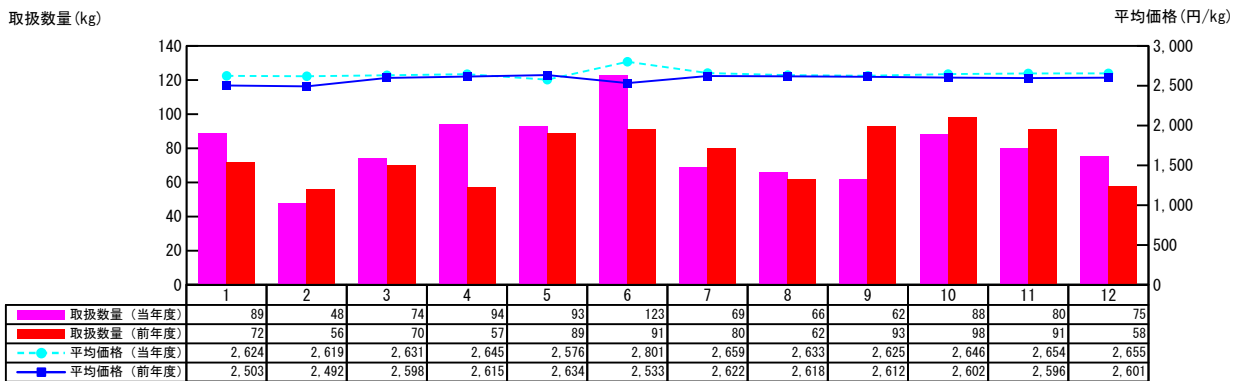

【月報】品目別取扱推移グラフ（本場）

＜生鮮水産物＞

2015年

【わかさぎ】

【どじょう】

【★えび【海老】】

【あかえび】

価格は消費税・地方消費税込みです

【月報】品目別取扱推移グラフ（本場）

＜生鮮水産物＞

2015年

【くまえび】

【バナメイえび】

【★あまえび【甘海老】】

【★いせえび【伊勢海老】】

価格は消費税・地方消費税込みです