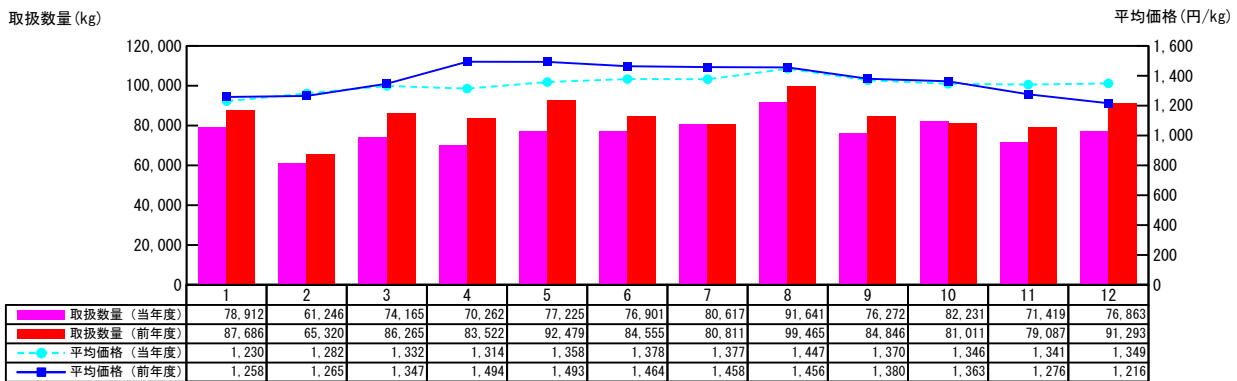

【月報】品目別取扱推移グラフ（本場）

＜生鮮水産物＞

2015年

【★ぶり【鱈】（養殖）】

【ぶり（養殖）】

【はまち（天然）】

【はまち（養殖）】

価格は消費税・地方消費税込みです

【月報】品目別取扱推移グラフ（本場）

＜生鮮水産物＞

2015年

【★そのたぶり【その他ぶり】（天然）】

【★そのたぶり【その他ぶり】（養殖）】

【かんばち（天然）】

【かんばち（養殖）】

価格は消費税・地方消費税込みです

【月報】品目別取扱推移グラフ（本場）

＜生鮮水産物＞

2015年

【★ひらめ【平目】（天然）】

【★ひらめ【平目】（養殖）】

【★かれい【鱈】】

【★したびらめ【舌平目】】

価格は消費税・地方消費税込みです