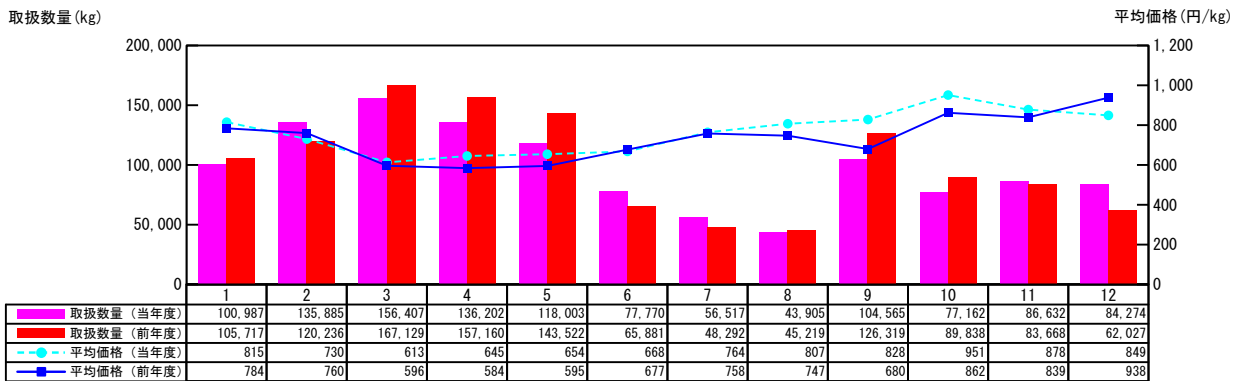

【月報】品目別取扱推移グラフ（本場）

＜生鮮水産物＞

2015年

【★そのたぶり【その他ぶり】（天然）】

【★そのたぶり【その他ぶり】（養殖）】

【かんばち（天然）】

【かんばち（養殖）】

価格は消費税・地方消費税込みです

【月報】品目別取扱推移グラフ（本場）

＜生鮮水産物＞

2015年

【★ひらめ【平目】（天然）】

【★ひらめ【平目】（養殖）】

【★かれい【鱈】】

【★したびらめ【舌平目】】

価格は消費税・地方消費税込みです

【月報】品目別取扱推移グラフ（本場）

＜生鮮水産物＞

2015年

【★たら【鱈】】

【★ぎんだら【銀鱈】】

【★はも【鱈】】

【まだい(天然)】

価格は消費税・地方消費税込みです

【月報】品目別取扱推移グラフ（本場）

＜生鮮水産物＞

2015年

【まだい（養殖）】

【れんこだい（天然）】

【★さわら【鱒】】

【★あなご【穴子】】

価格は消費税・地方消費税込みです