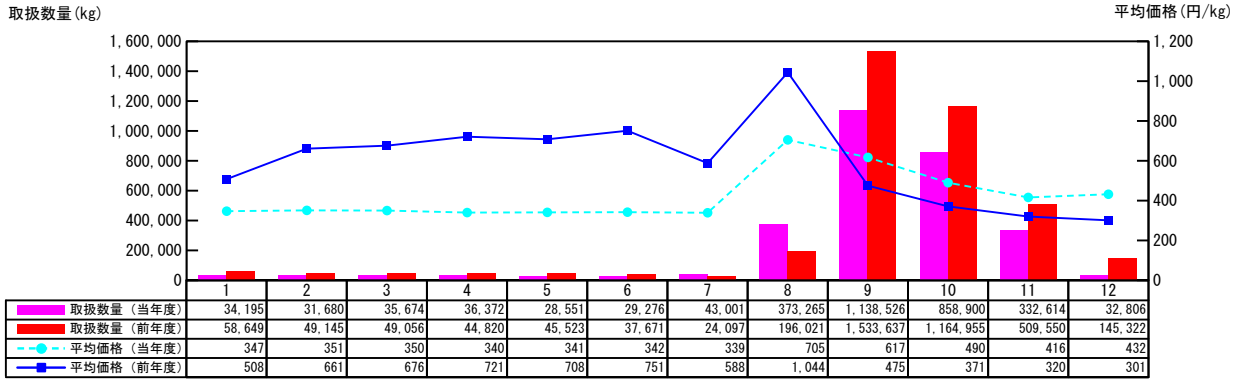

【月報】品目別取扱推移グラフ（本場）

＜生鮮水産物＞

2015年

【まだい（養殖）】

【れんこだい（天然）】

【★さわら【鱒】】

【★あなご【穴子】】

価格は消費税・地方消費税込みです

【月報】品目別取扱推移グラフ（本場）

＜生鮮水産物＞

2015年

【★いとよりだい【いとよりだい】】

【★ふぐ【河豚】(天然)】

【★ふぐ【河豚】(養殖)】

【ふぐ(養殖)】

価格は消費税・地方消費税込みです

【月報】品目別取扱推移グラフ（本場）

＜生鮮水産物＞

2015年

【とらふぐ（天然）】

【とらふぐ（養殖）】

【★かます【かます】】

【★そのたさかな【その他魚】】

価格は消費税・地方消費税込みです

【月報】品目別取扱推移グラフ（本場）

＜生鮮水産物＞

2015年

【さんま】

【たちうお】

【★さけ・さくらます【鮭・桜鱈】】

【にじます】

価格は消費税・地方消費税込みです