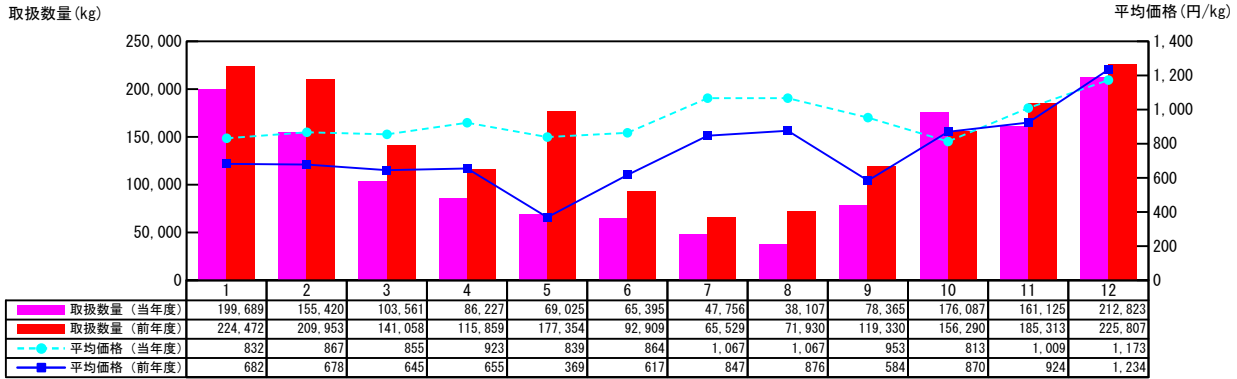

【月報】品目別取扱推移グラフ（本場）

＜生鮮水産物＞

2015年

【★そのたぶり【その他ぶり】（天然）】

【★そのたぶり【その他ぶり】（養殖）】

【かんばち（天然）】

【かんばち（養殖）】

価格は消費税・地方消費税込みです

【月報】品目別取扱推移グラフ（本場）

＜生鮮水産物＞

2015年

【★ひらめ【平目】（天然）】

【★ひらめ【平目】（養殖）】

【★かれい【鱈】】

【★したびらめ【舌平目】】

価格は消費税・地方消費税込みです

【月報】品目別取扱推移グラフ（本場）

＜生鮮水産物＞

2015年

【★たら【鱈】】

【★ぎんだら【銀鱈】】

【★はも【鱈】】

【まだい(天然)】

価格は消費税・地方消費税込みです

【月報】品目別取扱推移グラフ（本場）

＜生鮮水産物＞

2015年

【まだい（養殖）】

【れんこだい（天然）】

【★さわら【鱒】】

【★あなご【穴子】】

価格は消費税・地方消費税込みです