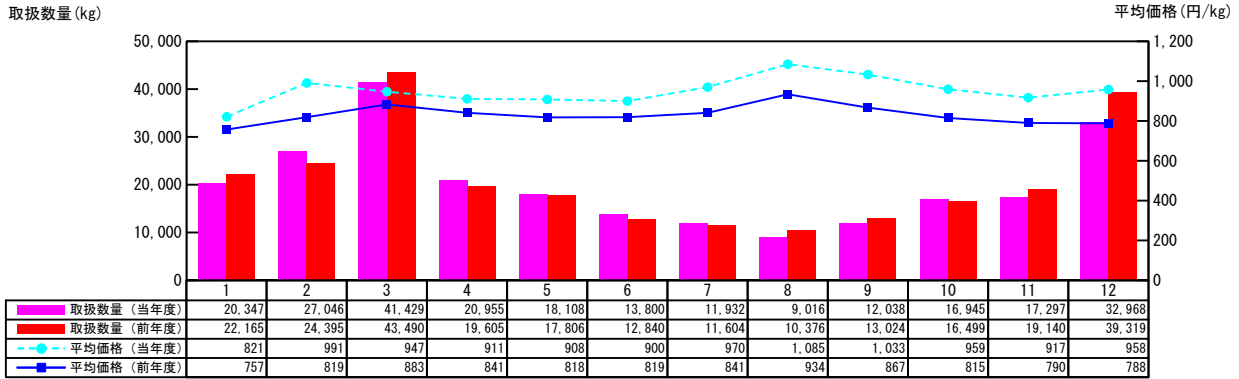

【月報】品目別取扱推移グラフ（本場）

＜生鮮水産物＞

2015年

【★なまこ【海鼠】】

【すっぽん】

【★あわび【鮑】】

【★さざえ・たにし・その他】

価格は消費税・地方消費税込みです

【月報】品目別取扱推移グラフ（本場）

＜生鮮水産物＞

2015年

【★あかがい【赤貝】】

【★ほたてがい【帆立貝】】

【★かき【牡蠣】】

【あさり】

価格は消費税・地方消費税込みです

【月報】品目別取扱推移グラフ（本場）

＜生鮮水産物＞

2015年

【はまぐり】

【★しじみ・その他】

【しじみ】

【からふとししゃも】

価格は消費税・地方消費税込みです