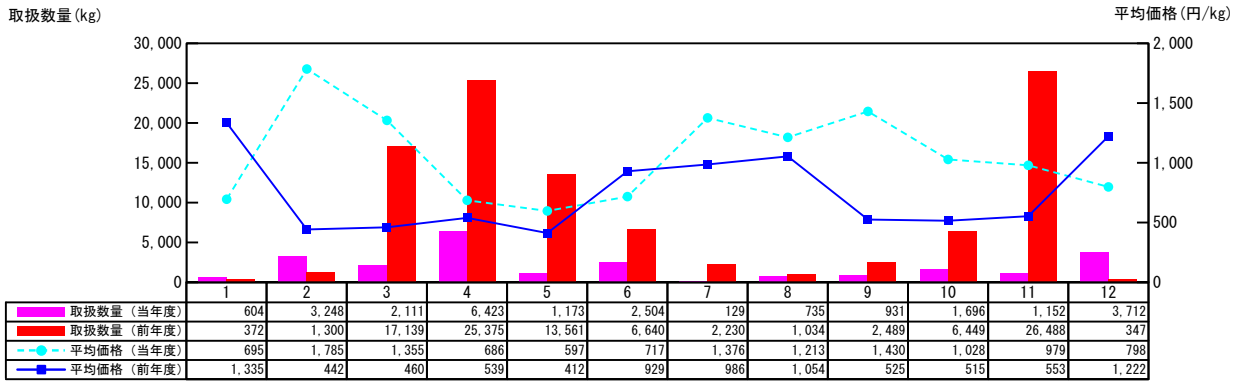

【月報】品目別取扱推移グラフ（本場）

＜生鮮水産物＞

2015年

【まるあじ】

【むろあじ】

【しまあじ】

【★さば【鯖】】

価格は消費税・地方消費税込みです

【月報】品目別取扱推移グラフ（本場）

＜生鮮水産物＞

2015年

【★ぶり【鱈】（養殖）】

【ぶり（養殖）】

【はまち（天然）】

【はまち（養殖）】

価格は消費税・地方消費税込みです

【月報】品目別取扱推移グラフ（本場）

＜生鮮水産物＞

2015年

【★そのたぶり【その他ぶり】（天然）】

【★そのたぶり【その他ぶり】（養殖）】

【かんばち（天然）】

【かんばち（養殖）】

価格は消費税・地方消費税込みです

【月報】品目別取扱推移グラフ（本場）

＜生鮮水産物＞

2015年

【★ひらめ【平目】（天然）】

【★ひらめ【平目】（養殖）】

【★かれい【鱈】】

【★したびらめ【舌平目】】

価格は消費税・地方消費税込みです