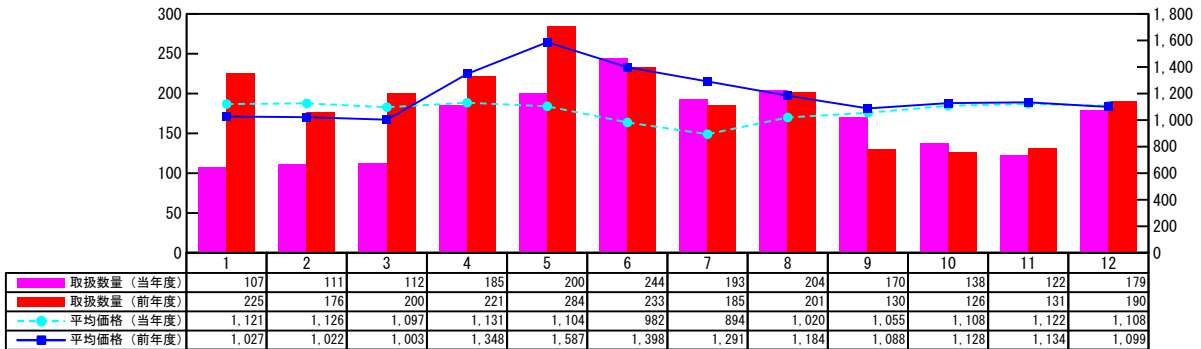

【こい】

取扱数量 (kg)

平均価格 (円/kg)