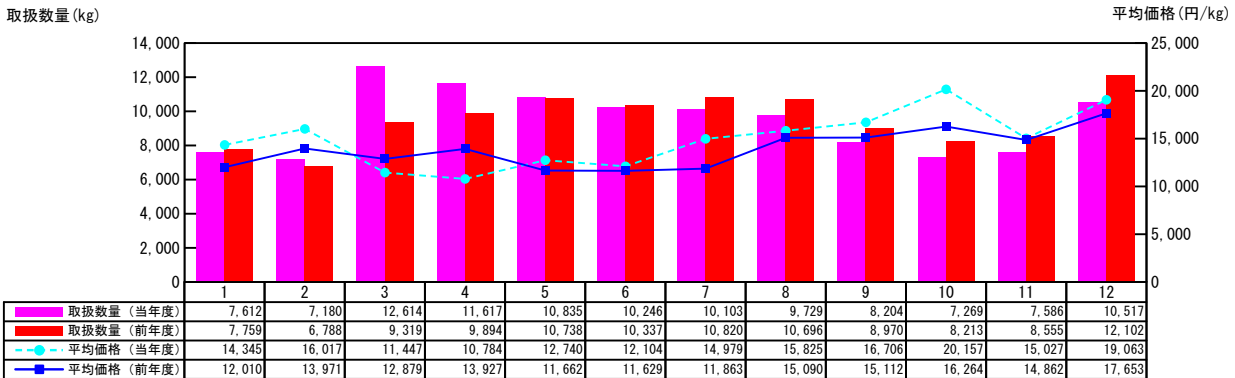

【月報】品目別取扱推移グラフ（本場）

＜生鮮水産物＞

2015年

【するめいか】

【ほたるいか】

【★たこ【鱈】】

【★うに【海果】】

価格は消費税・地方消費税込みです

【月報】品目別取扱推移グラフ（本場）

＜生鮮水産物＞

2015年

【★なまこ【海鼠】】

【すっぽん】

【★あわび【鮑】】

【★さざえ・たにし・その他】

価格は消費税・地方消費税込みです