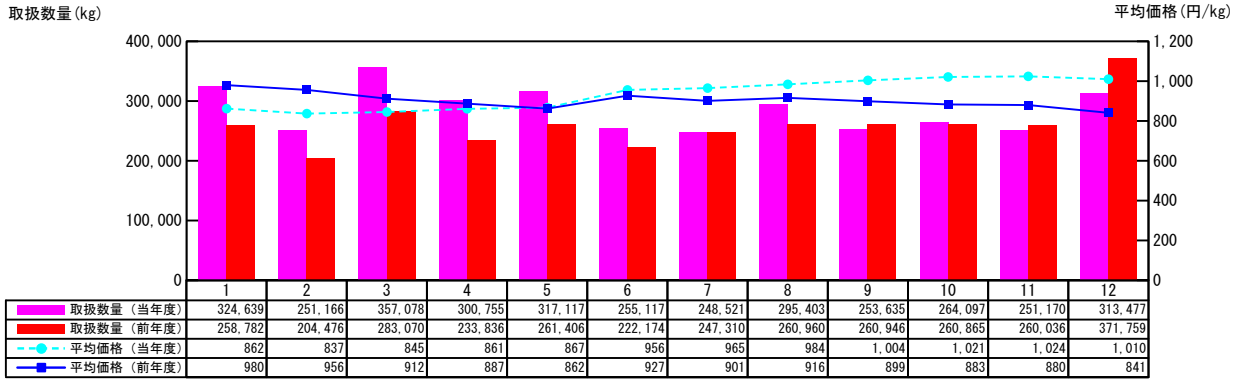

【月報】品目別取扱推移グラフ（本場）

＜生鮮水産物＞

2015年

【★ひらめ【平目】（天然）】

【★ひらめ【平目】（養殖）】

【★かれい【鱈】】

【★したびらめ【舌平目】】

価格は消費税・地方消費税込みです

【月報】品目別取扱推移グラフ（本場）

＜生鮮水産物＞

2015年

【★たら【鱈】】

【★ぎんだら【銀鱈】】

【★はも【鱈】】

【まだい(天然)】

価格は消費税・地方消費税込みです

【月報】品目別取扱推移グラフ（本場）

＜生鮮水産物＞

2015年

【まだい（養殖）】

【れんこだい（天然）】

【★さわら【鱒】】

【★あなご【穴子】】

価格は消費税・地方消費税込みです