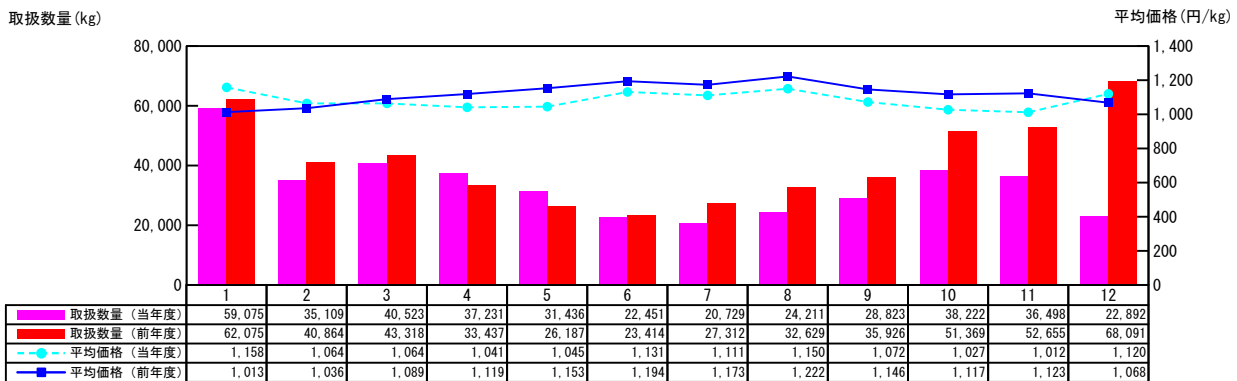

【月報】品目別取扱推移グラフ（本場）

＜生鮮水産物＞

2015年

【まるあじ】

【むろあじ】

【しまあじ】

【★さば【鯖】】

価格は消費税・地方消費税込みです

【月報】品目別取扱推移グラフ（本場）

＜生鮮水産物＞

2015年

【★ぶり【鱈】（養殖）】

【ぶり（養殖）】

【はまち（天然）】

【はまち（養殖）】

価格は消費税・地方消費税込みです

【月報】品目別取扱推移グラフ（本場）

＜生鮮水産物＞

2015年

【★そのたぶり【その他ぶり】（天然）】

【★そのたぶり【その他ぶり】（養殖）】

【かんばち（天然）】

【かんばち（養殖）】

価格は消費税・地方消費税込みです

【月報】品目別取扱推移グラフ（本場）

＜生鮮水産物＞

2015年

【★ひらめ【平目】（天然）】

【★ひらめ【平目】（養殖）】

【★かれい【鱈】】

【★したびらめ【舌平目】】

価格は消費税・地方消費税込みです