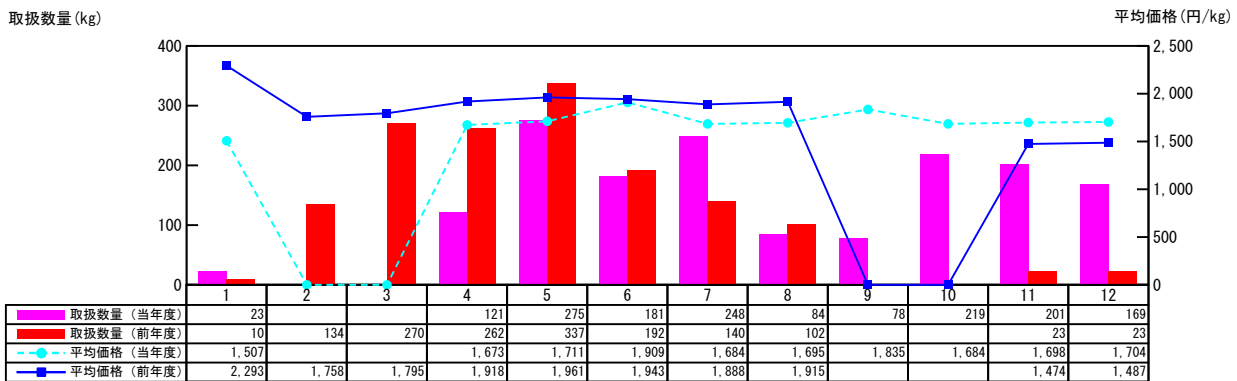

【月報】品目別取扱推移グラフ（本場）

＜生鮮水産物＞

2015年

【★ひらめ【平目】（天然）】

【★ひらめ【平目】（養殖）】

【★かれい【鱈】】

【★したびらめ【舌平目】】

価格は消費税・地方消費税込みです

【月報】品目別取扱推移グラフ（本場）

＜生鮮水産物＞

2015年

【★たら【鱈】】

【★ぎんだら【銀鱈】】

【★はも【鱈】】

【まだい(天然)】

価格は消費税・地方消費税込みです

【月報】品目別取扱推移グラフ（本場）

＜生鮮水産物＞

2015年

【まだい（養殖）】

【れんこだい（天然）】

【★さわら【鱒】】

【★あなご【穴子】】

価格は消費税・地方消費税込みです