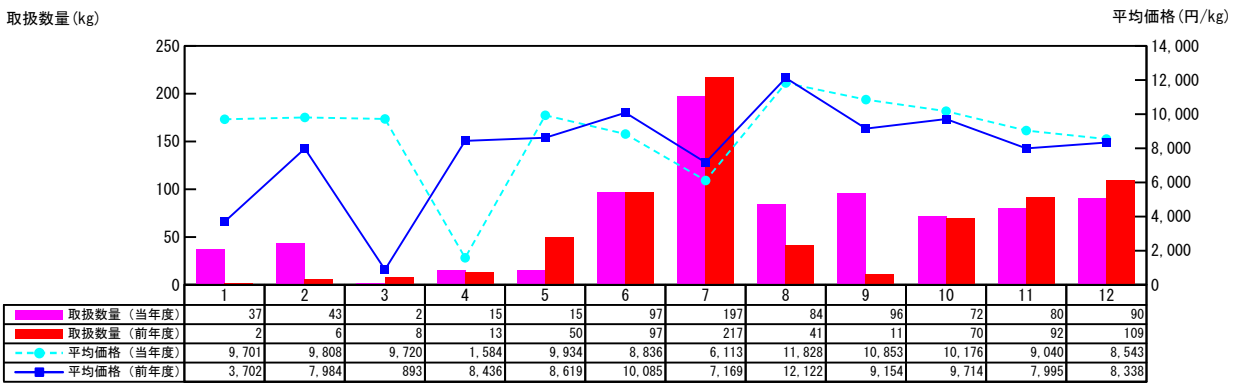

【月報】品目別取扱推移グラフ（本場）

＜生鮮水産物＞

2015年

【さんま】

【たちうお】

【★さけ・さくらます【鮭・桜鱈】】

【にじます】

価格は消費税・地方消費税込みです

【月報】品目別取扱推移グラフ（本場）

＜生鮮水産物＞

2015年

【★いわな【岩魚】】

【★うなぎ【鰻】（天然）】

【★うなぎ【鰻】（養殖）】

【★そのたたんすいぎょ【その他淡水魚】】

価格は消費税・地方消費税込みです

【月報】品目別取扱推移グラフ（本場）

＜生鮮水産物＞

2015年

【あゆ】

取扱数量 (kg)

平均価格 (円/kg)

【こい】

取扱数量 (kg)