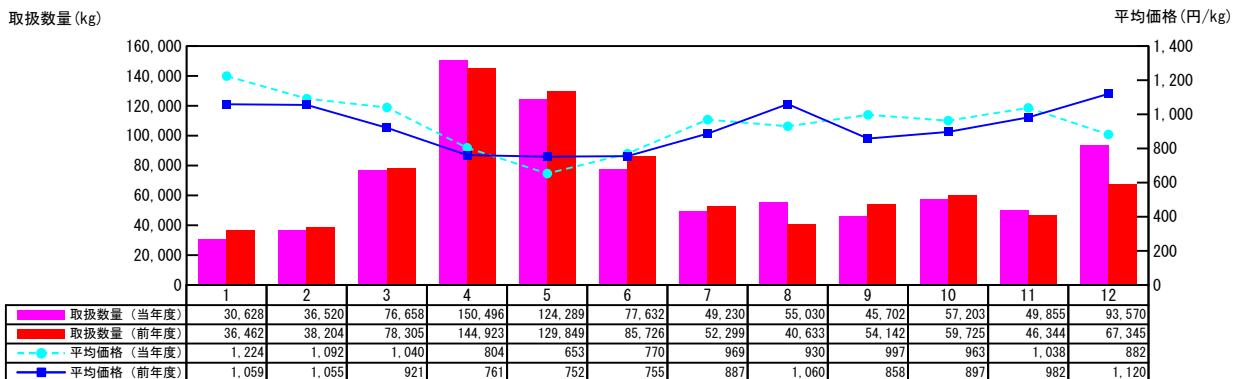

【月報】品目別取扱推移グラフ（本場）

＜生鮮水産物＞

2015年

【★ひらめ【平目】（天然）】

【★ひらめ【平目】（養殖）】

【★かれい【鱈】】

【★したびらめ【舌平目】】

価格は消費税・地方消費税込みです

【月報】品目別取扱推移グラフ（本場）

＜生鮮水産物＞

2015年

【★たら【鱈】】

【★ぎんだら【銀鱈】】

【★はも【鱈】】

【まだい(天然)】

価格は消費税・地方消費税込みです

【月報】品目別取扱推移グラフ（本場）

＜生鮮水産物＞

2015年

【まだい（養殖）】

【れんこだい（天然）】

【★さわら【鱒】】

【★あなご【穴子】】

価格は消費税・地方消費税込みです