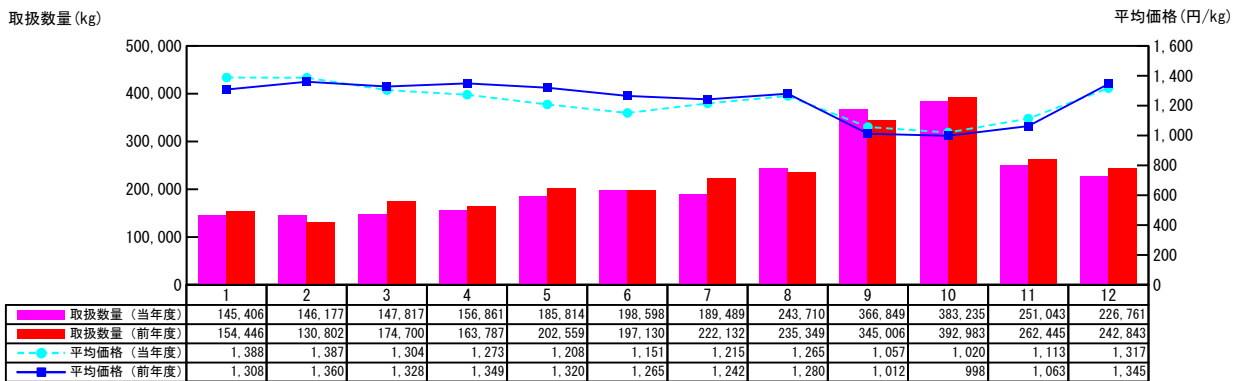

【月報】品目別取扱推移グラフ（本場）

＜生鮮水産物＞

2015年

【ほんまぐろ（天然）】

【ほんまぐろ（養殖）】

【きわだ】

【めばち】

価格は消費税・地方消費税込みです

【月報】品目別取扱推移グラフ（本場）

＜生鮮水産物＞

2015年

【いんどまぐろ（天然）】

【★さけ【鮭】】

【★いわし【鰯】】

【★あじ【鯧】】

価格は消費税・地方消費税込みです

【月報】品目別取扱推移グラフ（本場）

＜生鮮水産物＞

2015年

【まるあじ】

【むろあじ】

【しまあじ】

【★さば【鯖】】

価格は消費税・地方消費税込みです