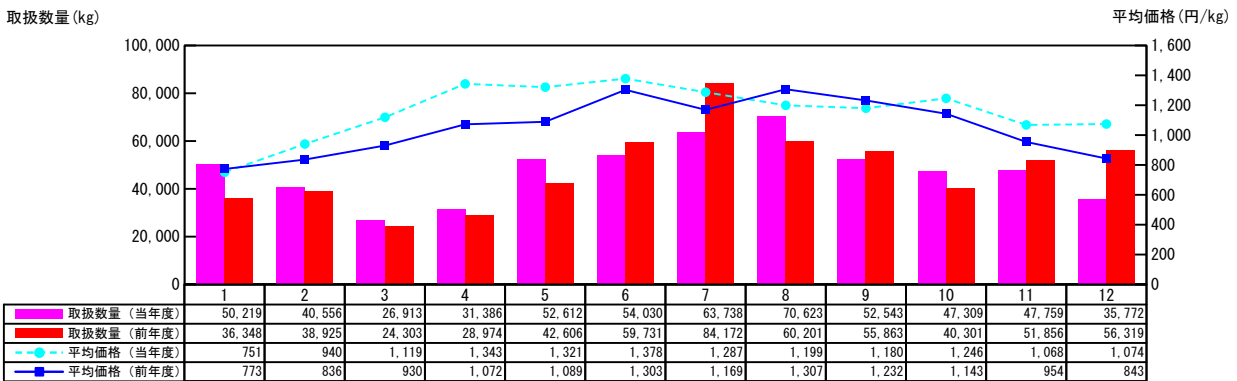

【月報】品目別取扱推移グラフ（本場）

＜生鮮水産物＞

2015年

【★けがに【毛蟹】】

【★わたりがに【渡り蟹】】

【★そのたかに【その他蟹】】

【さわがに】

価格は消費税・地方消費税込みです

【月報】品目別取扱推移グラフ（本場）

＜生鮮水産物＞

2015年

【★いか【烏賊】】

【もんごういか】

【★やりいか【槍烏賊】】

【★あかいか【赤烏賊】】

価格は消費税・地方消費税込みです

【月報】品目別取扱推移グラフ（本場）

＜生鮮水産物＞

2015年

【するめいか】

【ほたるいか】

【★たこ【鱈】】

【★うに【海果】】

価格は消費税・地方消費税込みです