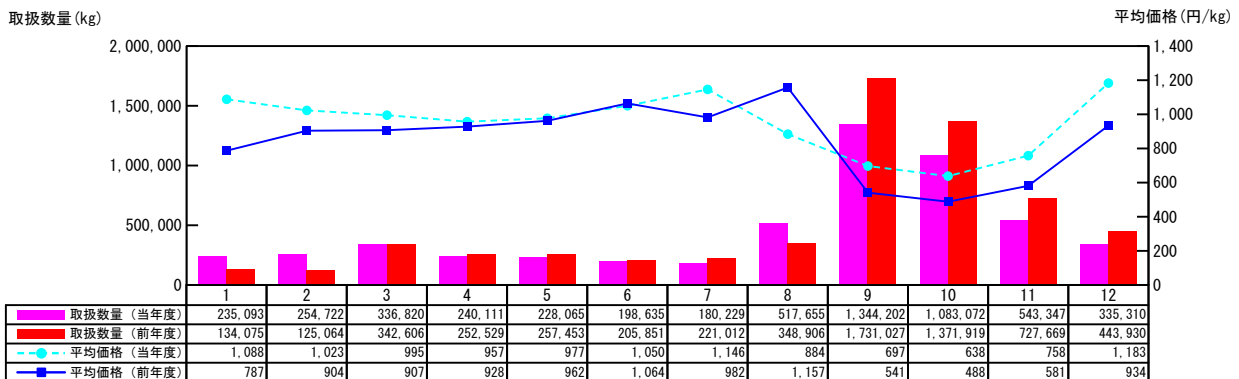

【月報】品目別取扱推移グラフ（本場）

＜生鮮水産物＞

2015年

【★いとよりだい【いとよりだい】】

【★ふぐ【河豚】(天然)】

【★ふぐ【河豚】(養殖)】

【ふぐ(養殖)】

価格は消費税・地方消費税込みです

【月報】品目別取扱推移グラフ（本場）

＜生鮮水産物＞

2015年

【とらふぐ（天然）】

【とらふぐ（養殖）】

【★かます【かます】】

【★そのたさかな【その他魚】】

価格は消費税・地方消費税込みです

【月報】品目別取扱推移グラフ（本場）

＜生鮮水産物＞

2015年

【さんま】

【たちうお】

【★さけ・さくらます【鮭・桜鱈】】

【にじます】

価格は消費税・地方消費税込みです