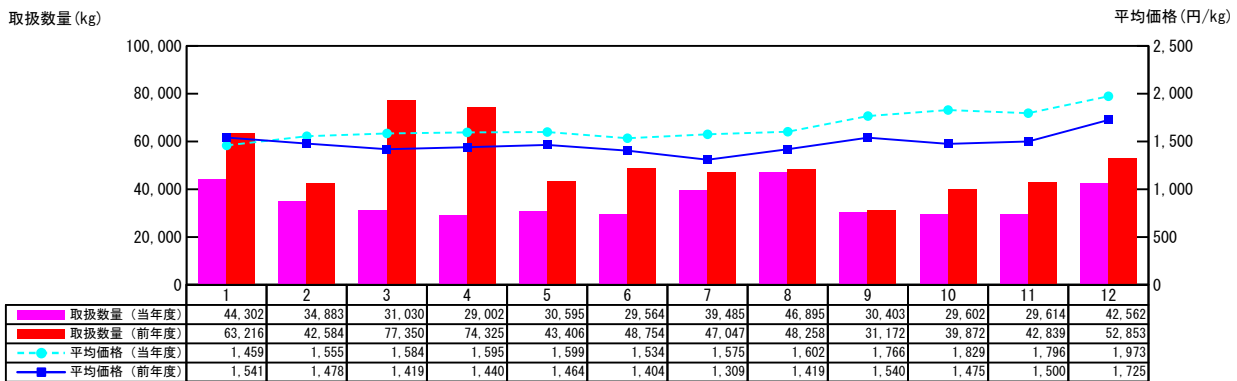

【月報】品目別取扱推移グラフ（本場）

＜生鮮水産物＞

2015年

【★そのたぶり【その他ぶり】（天然）】

【★そのたぶり【その他ぶり】（養殖）】

【かんばち（天然）】

【かんばち（養殖）】

価格は消費税・地方消費税込みです

【月報】品目別取扱推移グラフ（本場）

＜生鮮水産物＞

2015年

【★ひらめ【平目】（天然）】

【★ひらめ【平目】（養殖）】

【★かれい【鱈】】

【★したびらめ【舌平目】】

価格は消費税・地方消費税込みです

【月報】品目別取扱推移グラフ（本場）

＜生鮮水産物＞

2015年

【★たら【鱈】】

【★ぎんだら【銀鱈】】

【★はも【鱈】】

【まだい(天然)】

価格は消費税・地方消費税込みです

【月報】品目別取扱推移グラフ（本場）

＜生鮮水産物＞

2015年

【まだい（養殖）】

【れんこだい（天然）】

【★さわら【鱒】】

【★あなご【穴子】】

価格は消費税・地方消費税込みです