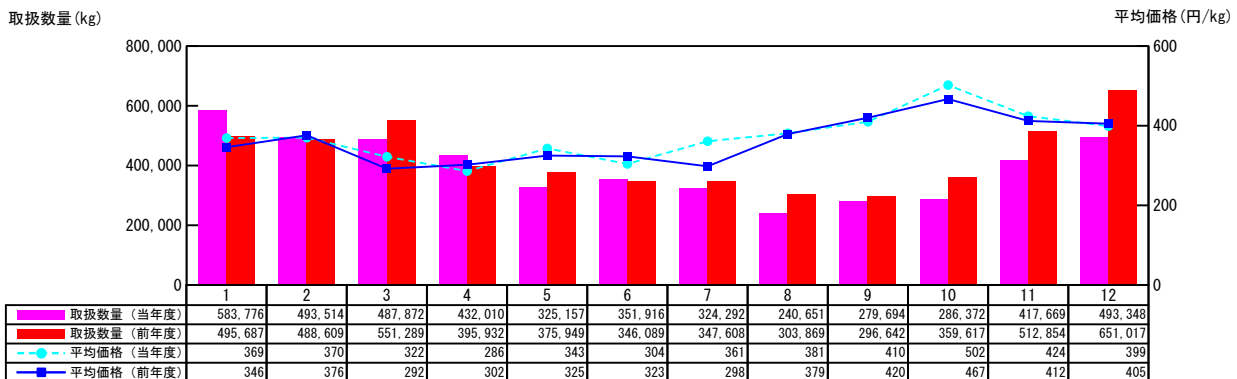

【月報】品目別取扱推移グラフ（本場）

＜生鮮水産物＞

2015年

【いんどまぐろ（天然）】

【★さけ【鮭】】

【★いわし【鰯】】

【★あじ【鯧】】

価格は消費税・地方消費税込みです

【月報】品目別取扱推移グラフ（本場）

＜生鮮水産物＞

2015年

【まるあじ】

【むろあじ】

【しまあじ】

【★さば【鯖】】

価格は消費税・地方消費税込みです

【月報】品目別取扱推移グラフ（本場）

＜生鮮水産物＞

2015年

【★ぶり【鱈】（養殖）】

【ぶり（養殖）】

【はまち（天然）】

【はまち（養殖）】

価格は消費税・地方消費税込みです