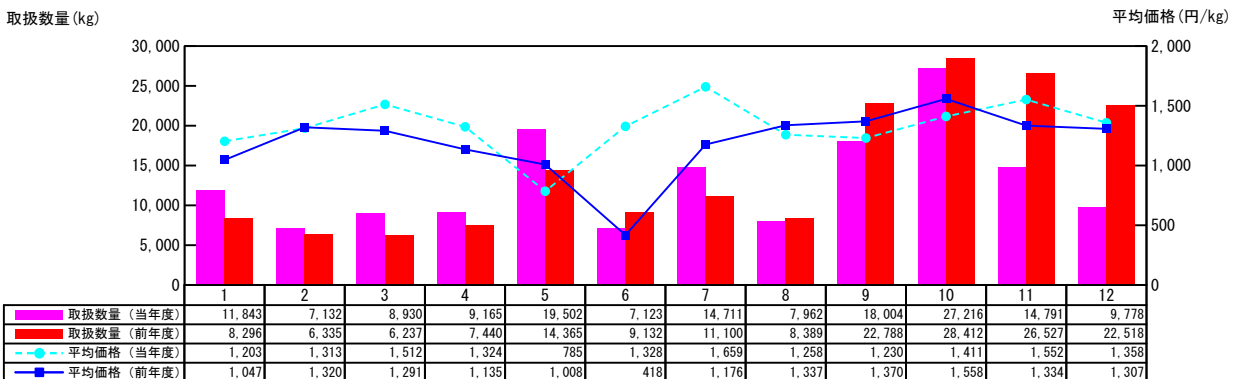

【月報】品目別取扱推移グラフ（本場）

＜生鮮水産物＞

2015年

【ほんまぐろ（天然）】

【ほんまぐろ（養殖）】

【きわだ】

【めばち】

価格は消費税・地方消費税込みです

【月報】品目別取扱推移グラフ（本場）

＜生鮮水産物＞

2015年

【いんどまぐろ（天然）】

【★さけ【鮭】】

【★いわし【鰯】】

【★あじ【鯧】】

価格は消費税・地方消費税込みです