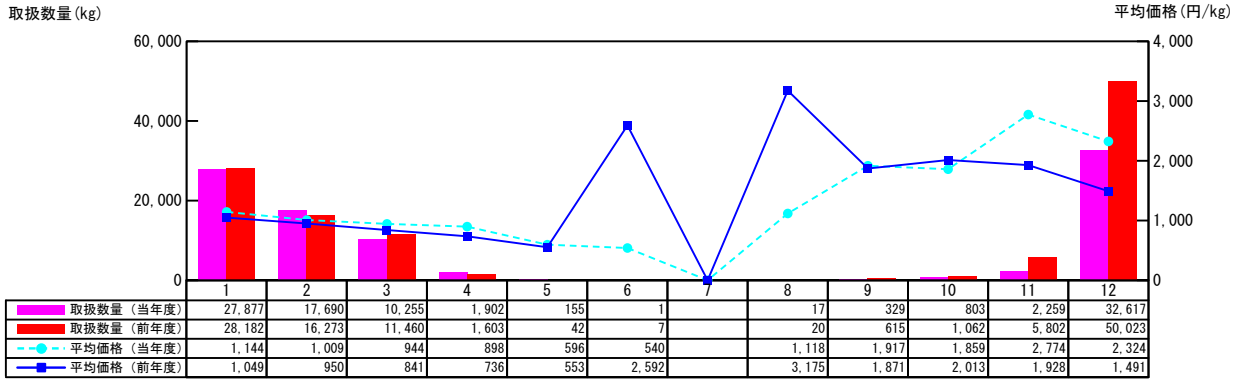

【月報】品目別取扱推移グラフ（本場）

＜生鮮水産物＞

2015年

【するめいか】

【ほたるいか】

【★たこ【鱈】】

【★うに【海果】】

価格は消費税・地方消費税込みです

【月報】品目別取扱推移グラフ（本場）

＜生鮮水産物＞

2015年

【★なまこ【海鼠】】

【すっぽん】

【★あわび【鮑】】

【★さざえ・たにし・その他】

価格は消費税・地方消費税込みです