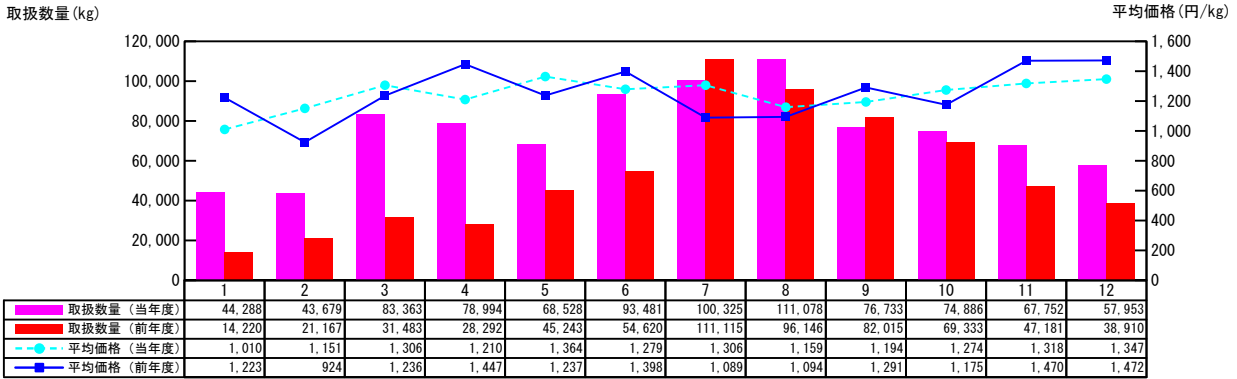

【月報】品目別取扱推移グラフ（本場）

＜生鮮水産物＞

2015年

【★いか【烏賊】】