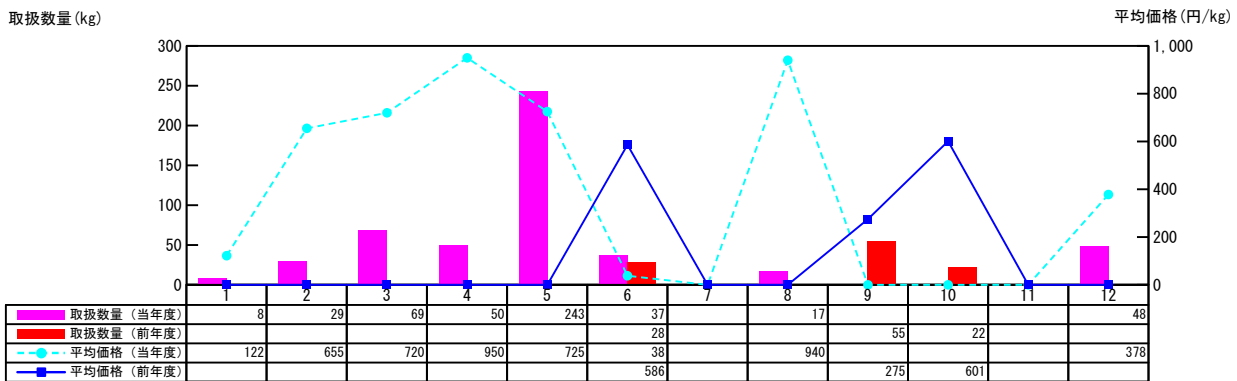

【月報】品目別取扱推移グラフ（本場）

＜生鮮水産物＞

2015年

【いんどまぐろ（天然）】

【★さけ【鮭】】

【★いわし【鰯】】

【★あじ【鯧】】

価格は消費税・地方消費税込みです

【月報】品目別取扱推移グラフ（本場）

＜生鮮水産物＞

2015年

【まるあじ】

【むろあじ】

【しまあじ】

【★さば【鯖】】

価格は消費税・地方消費税込みです

【月報】品目別取扱推移グラフ（本場）

＜生鮮水産物＞

2015年

【★ぶり【鱈】（養殖）】

【ぶり（養殖）】

【はまち（天然）】

【はまち（養殖）】

価格は消費税・地方消費税込みです