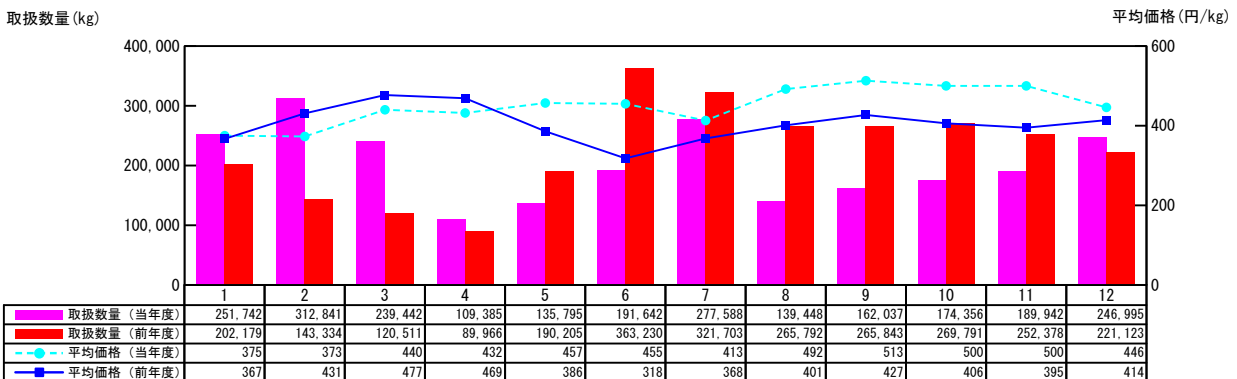

【月報】品目別取扱推移グラフ（本場）

＜生鮮水産物＞

2015年

【★けがに【毛蟹】】

【★わたりがに【渡り蟹】】

【★そのたかに【その他蟹】】

【さわがに】

価格は消費税・地方消費税込みです

【月報】品目別取扱推移グラフ（本場）

＜生鮮水産物＞

2015年

【★いか【烏賊】】

【もんごういか】

【★やりいか【槍烏賊】】

【★あかいか【赤烏賊】】

価格は消費税・地方消費税込みです

【月報】品目別取扱推移グラフ（本場）

＜生鮮水産物＞

2015年

【するめいか】

【ほたるいか】

【★たこ【鱈】】

【★うに【海果】】

価格は消費税・地方消費税込みです