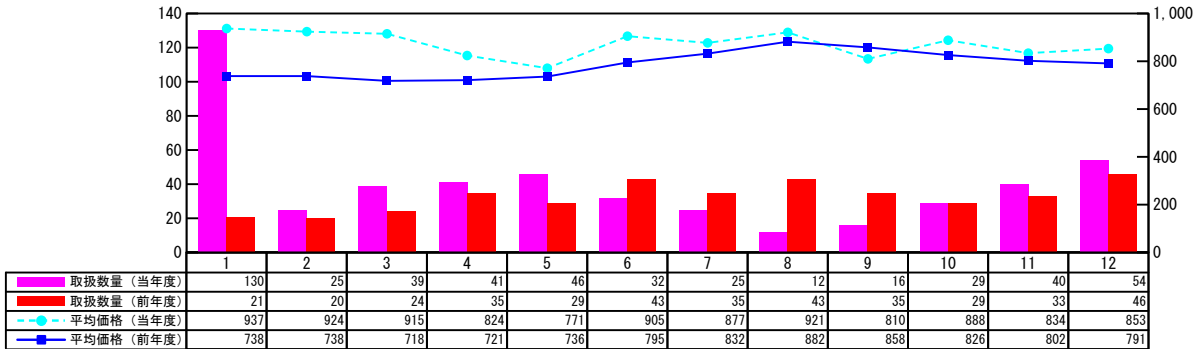

【ふな】

取扱数量 (kg)

平均価格 (円/kg)