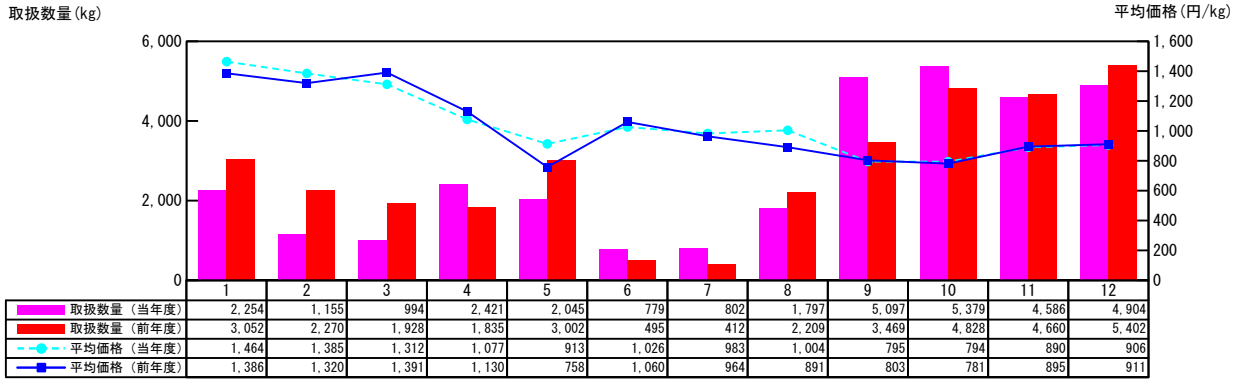

【月報】品目別取扱推移グラフ（本場）

＜生鮮水産物＞

2015年

【あゆ】

取扱数量 (kg)

平均価格 (円/kg)

【こい】

取扱数量 (kg)

平均価格 (円/kg)

【ふな】

取扱数量 (kg)

平均価格 (円/kg)

【もろこ】

取扱数量 (kg)

平均価格 (円/kg)

価格は消費税・地方消費税込みです

【月報】品目別取扱推移グラフ（本場）

＜生鮮水産物＞

2015年

【わかさぎ】

【どじょう】

【★えび【海老】】

【あかえび】

価格は消費税・地方消費税込みです