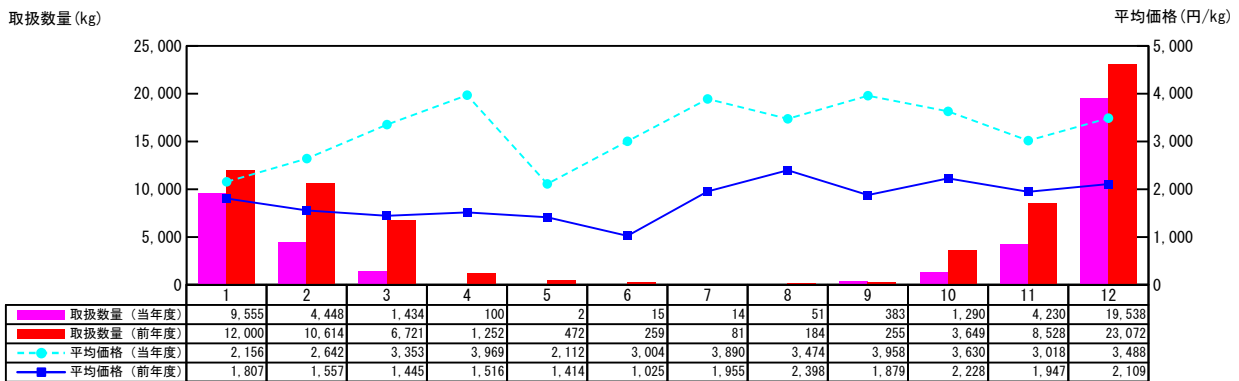

【月報】品目別取扱推移グラフ（本場）

＜生鮮水産物＞

2015年

【まだい（養殖）】

【れんこだい（天然）】

【★さわら【鱒】】

【★あなご【穴子】】

価格は消費税・地方消費税込みです

【月報】品目別取扱推移グラフ（本場）

＜生鮮水産物＞

2015年

【★いとよりだい【いとよりだい】】

【★ふぐ【河豚】(天然)】

【★ふぐ【河豚】(養殖)】

【ふぐ(養殖)】

価格は消費税・地方消費税込みです

【月報】品目別取扱推移グラフ（本場）

＜生鮮水産物＞

2015年

【とらふぐ（天然）】

【とらふぐ（養殖）】

【★かます【かます】】

【★そのたさかな【その他魚】】

価格は消費税・地方消費税込みです

【月報】品目別取扱推移グラフ（本場）

＜生鮮水産物＞

2015年

【さんま】

【たちうお】

【★さけ・さくらます【鮭・桜鱈】】

【にじます】

価格は消費税・地方消費税込みです