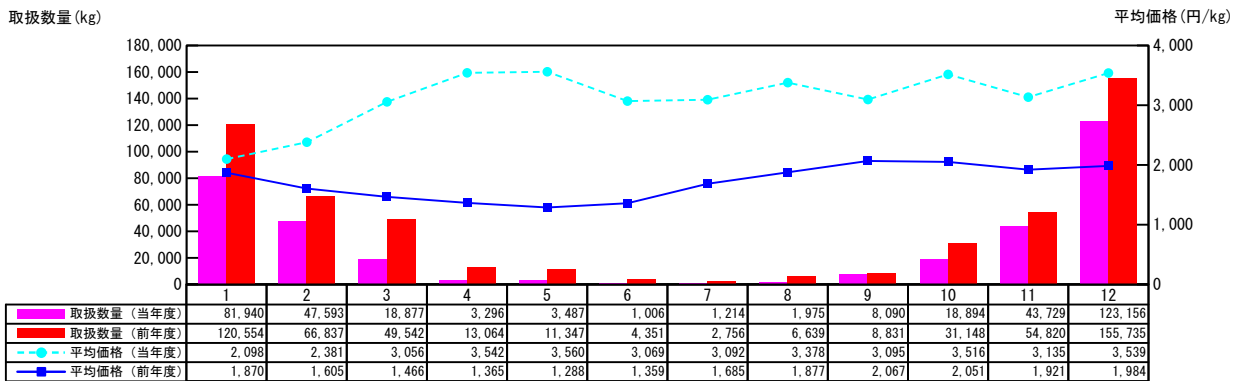

【月報】品目別取扱推移グラフ（本場）

＜生鮮水産物＞

2015年

【まだい（養殖）】

【れんこだい（天然）】

【★さわら【鱒】】

【★あなご【穴子】】

価格は消費税・地方消費税込みです

【月報】品目別取扱推移グラフ（本場）

＜生鮮水産物＞

2015年

【★いとよりだい【いとよりだい】】

【★ふぐ【河豚】(天然)】

【★ふぐ【河豚】(養殖)】

【ふぐ(養殖)】

価格は消費税・地方消費税込みです

【月報】品目別取扱推移グラフ（本場）

＜生鮮水産物＞

2015年

【とらふぐ（天然）】

【とらふぐ（養殖）】

【★かます【かます】】

【★そのたさかな【その他魚】】

価格は消費税・地方消費税込みです

【月報】品目別取扱推移グラフ（本場）

＜生鮮水産物＞

2015年

【さんま】

【たちうお】

【★さけ・さくらます【鮭・桜鱈】】

【にじます】

価格は消費税・地方消費税込みです