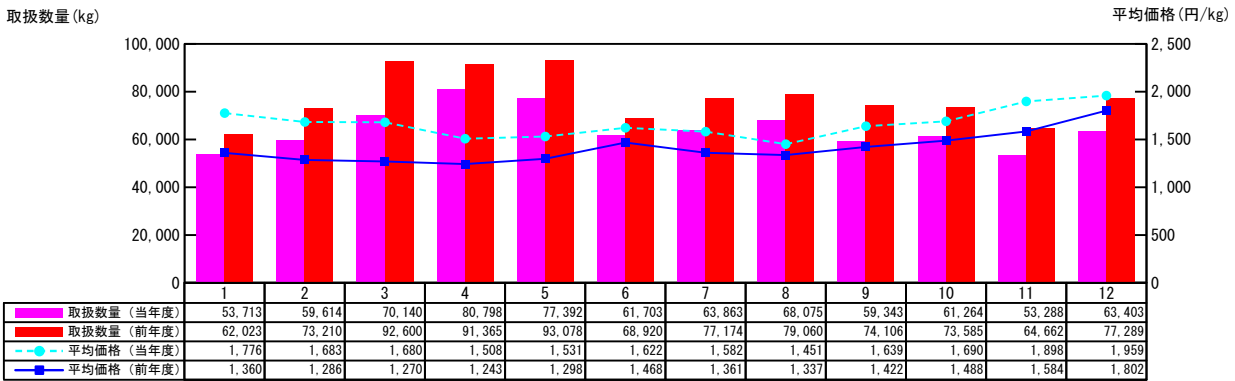

【月報】品目別取扱推移グラフ（本場）

＜生鮮水産物＞

2015年

【★なまこ【海鼠】】

【すっぽん】

【★あわび【鮑】】

【★さざえ・たにし・その他】

価格は消費税・地方消費税込みです

【月報】品目別取扱推移グラフ（本場）

＜生鮮水産物＞

2015年

【★あかがい【赤貝】】

【★ほたてがい【帆立貝】】

【★かき【牡蠣】】

【あさり】

価格は消費税・地方消費税込みです

【月報】品目別取扱推移グラフ（本場）

＜生鮮水産物＞

2015年

【はまぐり】

【★しじみ・その他】

【しじみ】

【からふとししゃも】

価格は消費税・地方消費税込みです