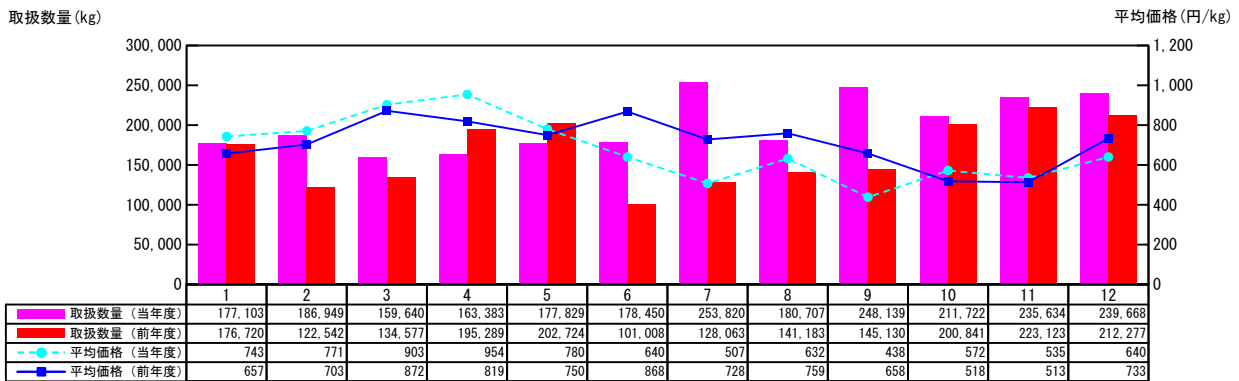

【月報】品目別取扱推移グラフ（本場）

＜生鮮水産物＞

2015年

【★たら【鱈】】

【★ぎんだら【銀鱈】】

【★はも【鱈】】

【まだい(天然)】

価格は消費税・地方消費税込みです

【月報】品目別取扱推移グラフ（本場）

＜生鮮水産物＞

2015年

【まだい（養殖）】

【れんこだい（天然）】

【★さわら【鱒】】

【★あなご【穴子】】

価格は消費税・地方消費税込みです

【月報】品目別取扱推移グラフ（本場）

＜生鮮水産物＞

2015年

【★いとよりだい【いとよりだい】】

【★ふぐ【河豚】(天然)】

【★ふぐ【河豚】(養殖)】

【ふぐ(養殖)】

価格は消費税・地方消費税込みです