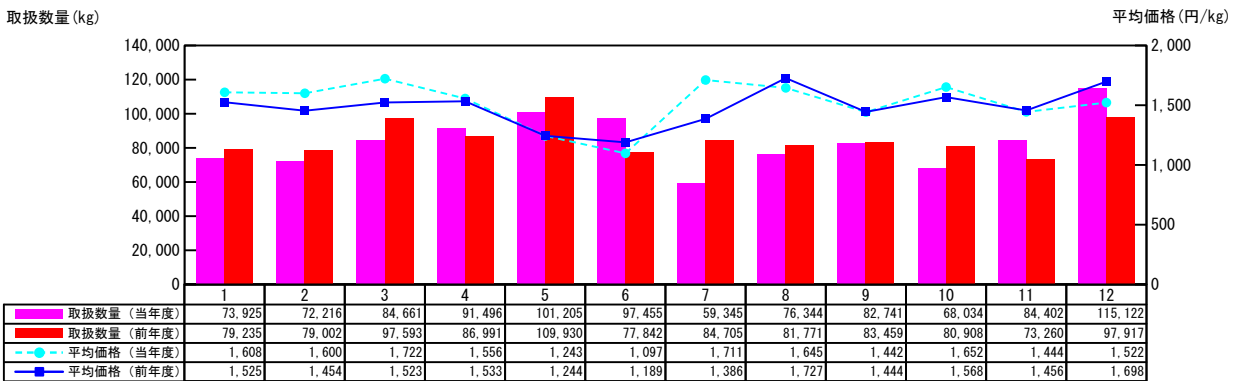

【月報】品目別取扱推移グラフ（本場）

＜生鮮水産物＞

2015年

【ほんまぐろ（天然）】

【ほんまぐろ（養殖）】

【きわだ】

【めばち】

価格は消費税・地方消費税込みです

【月報】品目別取扱推移グラフ（本場）

＜生鮮水産物＞

2015年

【いんどまぐろ（天然）】

【★さけ【鮭】】

【★いわし【鰯】】

【★あじ【鯧】】

価格は消費税・地方消費税込みです