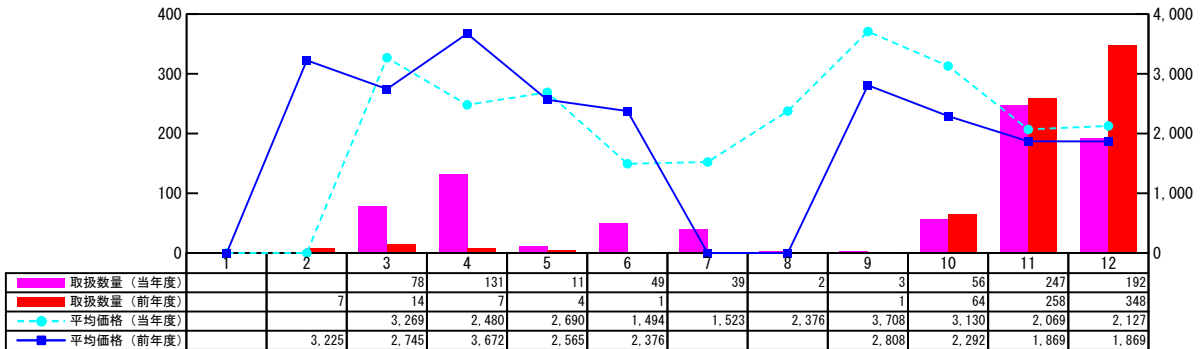

【月報】品目別取扱推移グラフ（本場）

＜生鮮水産物＞

2015年

【あゆ】

取扱数量 (kg)

平均価格 (円/kg)

【こい】

取扱数量 (kg)

平均価格 (円/kg)

【ふな】

取扱数量 (kg)

平均価格 (円/kg)

【もろこ】

取扱数量 (kg)

平均価格 (円/kg)

価格は消費税・地方消費税込みです

【月報】品目別取扱推移グラフ（本場）

＜生鮮水産物＞

2015年

【わかさぎ】

【どじょう】

【★えび【海老】】

【あかえび】

価格は消費税・地方消費税込みです