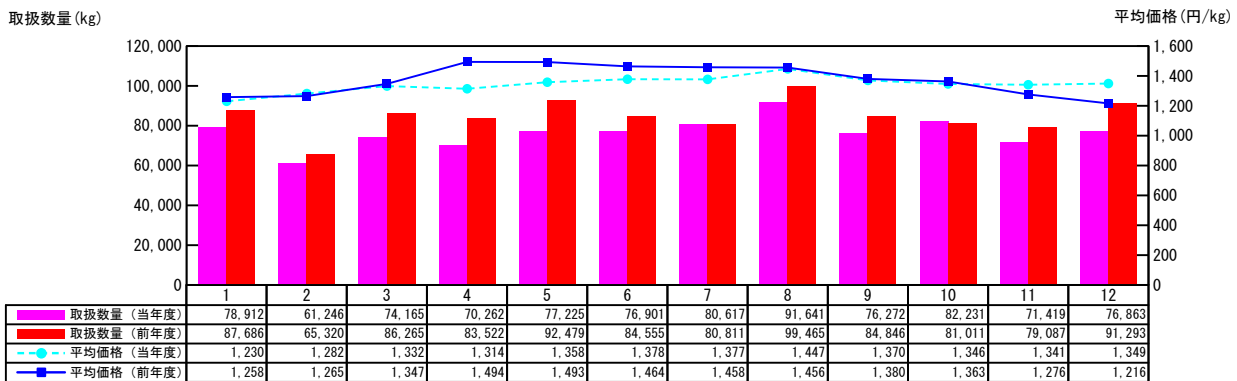

【月報】品目別取扱推移グラフ（本場）

＜生鮮水産物＞

2015年

【★ぶり【鱈】（養殖）】

【ぶり（養殖）】

【はまち（天然）】

【はまち（養殖）】

価格は消費税・地方消費税込みです

【月報】品目別取扱推移グラフ（本場）

＜生鮮水産物＞

2015年

【★そのたぶり【その他ぶり】（天然）】

【★そのたぶり【その他ぶり】（養殖）】

【かんばち（天然）】

【かんばち（養殖）】

価格は消費税・地方消費税込みです

【月報】品目別取扱推移グラフ（本場）

＜生鮮水産物＞

2015年

【★ひらめ【平目】（天然）】

【★ひらめ【平目】（養殖）】

【★かれい【鱈】】

【★したびらめ【舌平目】】

価格は消費税・地方消費税込みです