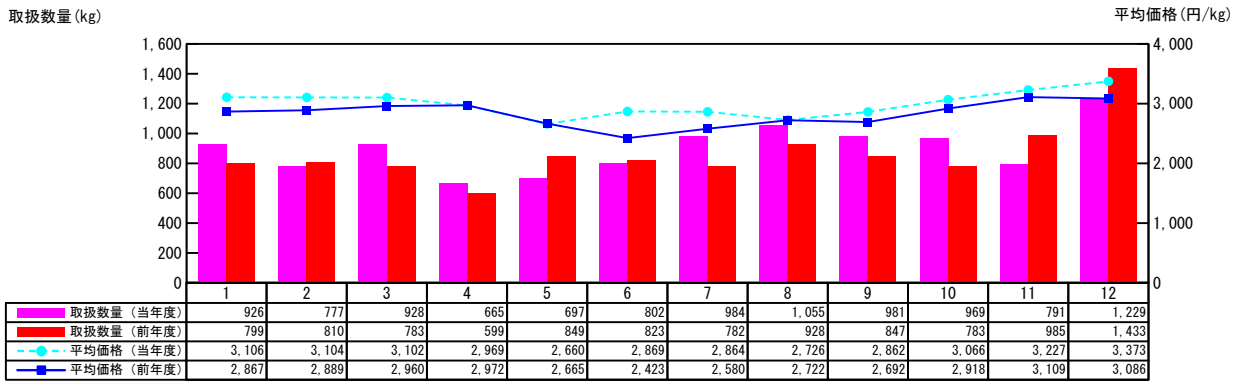

【月報】品目別取扱推移グラフ（本場）

＜生鮮水産物＞

2015年

【するめいか】

【ほたるいか】

【★たこ【鱈】】

【★うに【海果】】

価格は消費税・地方消費税込みです

【月報】品目別取扱推移グラフ（本場）

＜生鮮水産物＞

2015年

【★なまこ【海鼠】】

【すっぽん】

【★あわび【鮑】】

【★さざえ・たにし・その他】

価格は消費税・地方消費税込みです

【月報】品目別取扱推移グラフ（本場）

＜生鮮水産物＞

2015年

【★あかがい【赤貝】】

【★ほたてがい【帆立貝】】

【★かき【牡蠣】】

【あさり】

価格は消費税・地方消費税込みです