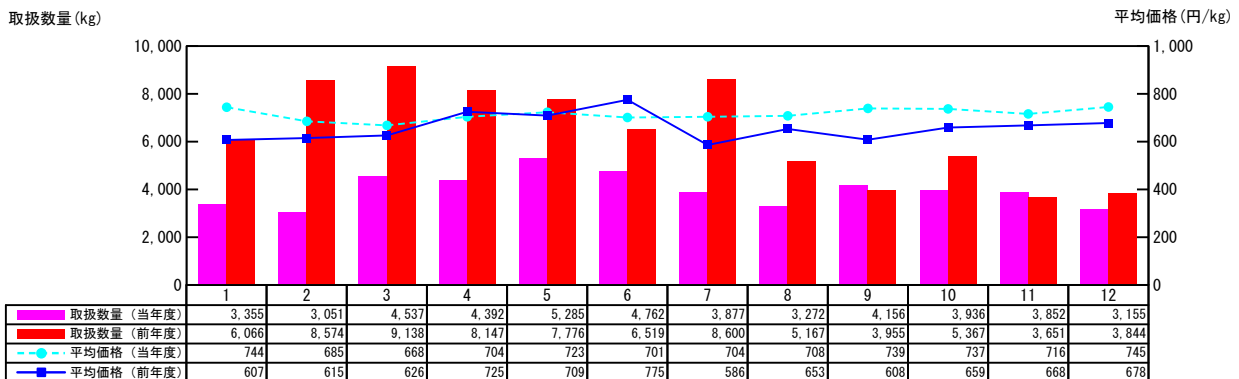

【月報】品目別取扱推移グラフ（本場）

＜生鮮水産物＞

2015年

【★あかがい【赤貝】】

【★ほたてがい【帆立貝】】

【★かき【牡蠣】】

【あさり】

価格は消費税・地方消費税込みです

【月報】品目別取扱推移グラフ（本場）

＜生鮮水産物＞

2015年

【はまぐり】

【★しじみ・その他】

【しじみ】

【からふとししゃも】

価格は消費税・地方消費税込みです

【月報】品目別取扱推移グラフ（本場）

＜生鮮水産物＞

2015年

【にしまかれい】

取扱数量 (kg)

平均価格 (円/kg)

価格は消費税・地方消費税込みです