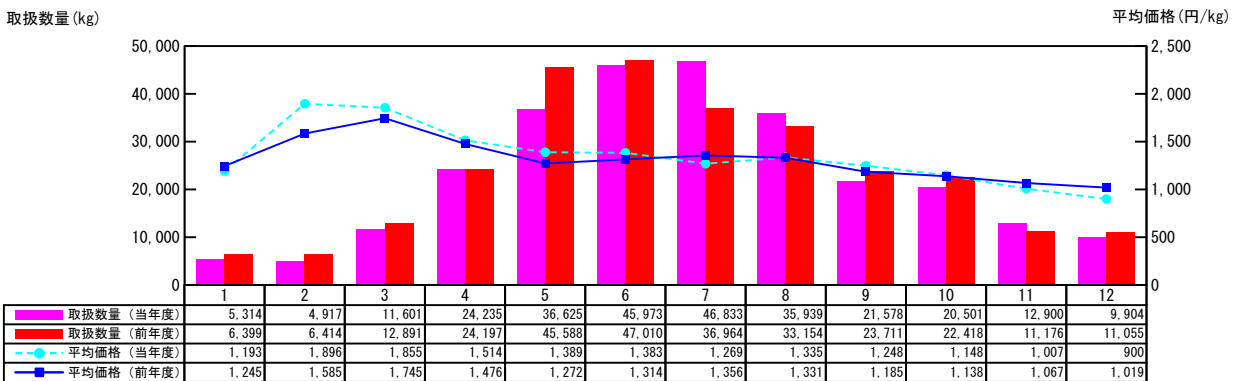

【月報】品目別取扱推移グラフ（本場）

＜生鮮水産物＞

2015年

【さんま】

【たちうお】

【★さけ・さくらます【鮭・桜鱈】】

【にじます】

価格は消費税・地方消費税込みです

【月報】品目別取扱推移グラフ（本場）

＜生鮮水産物＞

2015年

【★いわな【岩魚】】

【★うなぎ【鰻】（天然）】

【★うなぎ【鰻】（養殖）】

【★そのたたんすいぎょ【その他淡水魚】】

価格は消費税・地方消費税込みです

【月報】品目別取扱推移グラフ（本場）

＜生鮮水産物＞

2015年

【あゆ】

取扱数量 (kg)

平均価格 (円/kg)

【こい】

取扱数量 (kg)