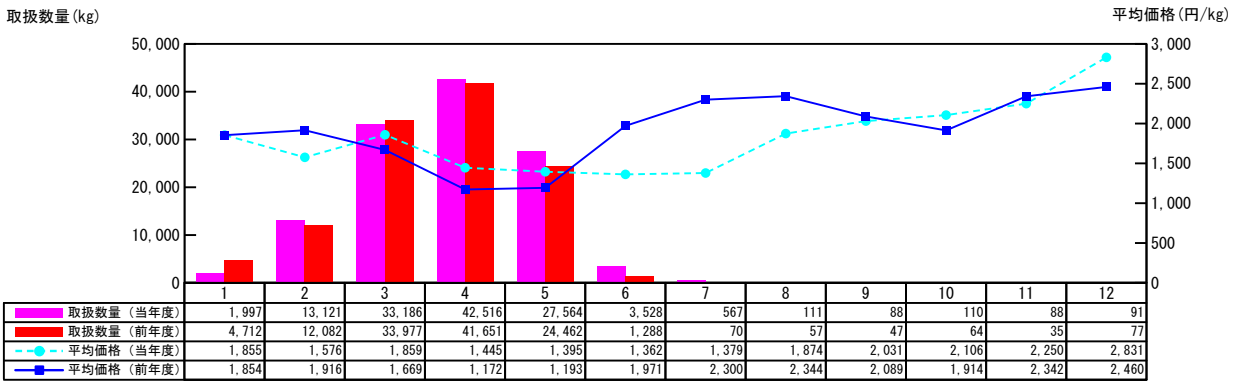

【月報】品目別取扱推移グラフ（本場）

＜生鮮水産物＞

2015年

【するめいか】

【ほたるいか】

【★たこ【鱈】】

【★うに【海果】】

価格は消費税・地方消費税込みです

【月報】品目別取扱推移グラフ（本場）

＜生鮮水産物＞

2015年

【★なまこ【海鼠】】

【すっぽん】

【★あわび【鮑】】

【★さざえ・たにし・その他】

価格は消費税・地方消費税込みです