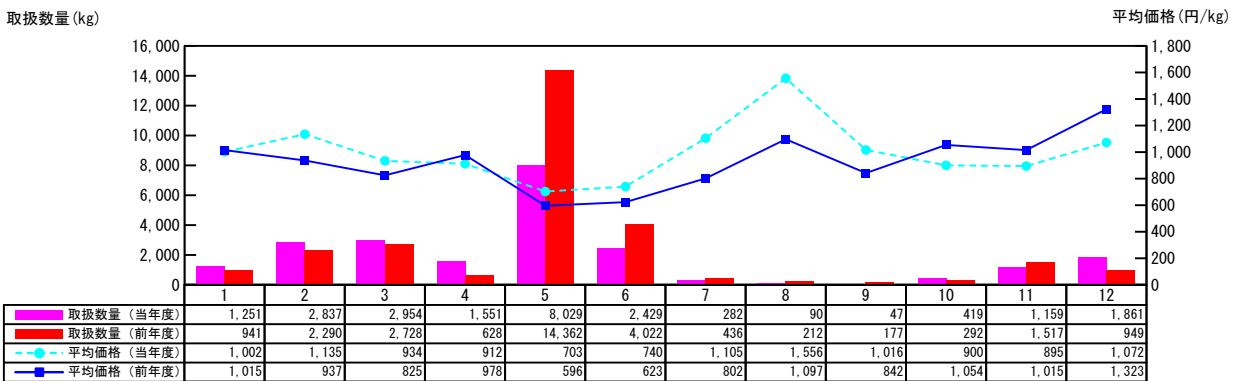

【月報】品目別取扱推移グラフ（本場）

＜生鮮水産物＞

2015年

【★けがに【毛蟹】】

【★わたりがに【渡り蟹】】

【★そのたかに【その他蟹】】

【さわがに】

価格は消費税・地方消費税込みです

【月報】品目別取扱推移グラフ（本場）

＜生鮮水産物＞

2015年

【★いか【烏賊】】

【もんごういか】

【★やりいか【槍烏賊】】

【★あかいか【赤烏賊】】

価格は消費税・地方消費税込みです

【月報】品目別取扱推移グラフ（本場）

＜生鮮水産物＞

2015年

【するめいか】

【ほたるいか】

【★たこ【鱈】】

【★うに【海果】】

価格は消費税・地方消費税込みです