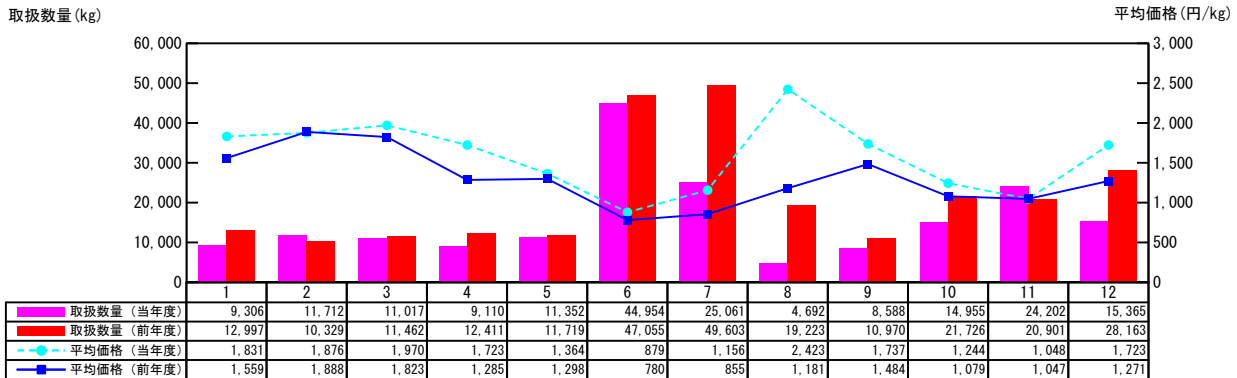

【月報】品目別取扱推移グラフ（本場）

＜生鮮水産物＞

2015年

【★ぶり【鱈】（養殖）】

【ぶり（養殖）】

【はまち（天然）】

【はまち（養殖）】

価格は消費税・地方消費税込みです

【月報】品目別取扱推移グラフ（本場）

＜生鮮水産物＞

2015年

【★そのたぶり【その他ぶり】（天然）】

【★そのたぶり【その他ぶり】（養殖）】

【かんばち（天然）】

【かんばち（養殖）】

価格は消費税・地方消費税込みです

【月報】品目別取扱推移グラフ（本場）

＜生鮮水産物＞

2015年

【★ひらめ【平目】（天然）】

【★ひらめ【平目】（養殖）】

【★かれい【鱈】】

【★したびらめ【舌平目】】

価格は消費税・地方消費税込みです