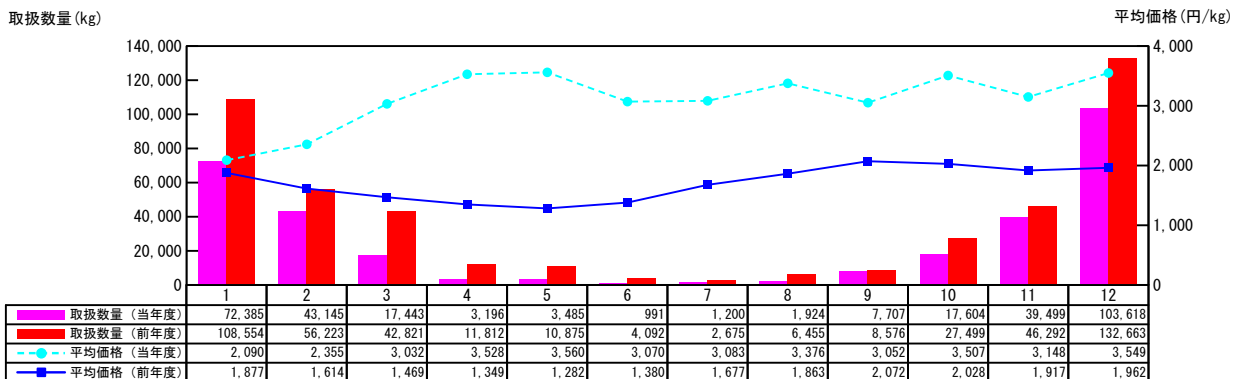

【月報】品目別取扱推移グラフ（本場）

＜生鮮水産物＞

2015年

【まだい（養殖）】

【れんこだい（天然）】

【★さわら【鱒】】

【★あなご【穴子】】

価格は消費税・地方消費税込みです

【月報】品目別取扱推移グラフ（本場）

＜生鮮水産物＞

2015年

【★いとよりだい【いとよりだい】】

【★ふぐ【河豚】(天然)】

【★ふぐ【河豚】(養殖)】

【ふぐ(養殖)】

価格は消費税・地方消費税込みです

【月報】品目別取扱推移グラフ（本場）

＜生鮮水産物＞

2015年

【とらふぐ（天然）】

【とらふぐ（養殖）】

【★かます【かます】】

【★そのたさかな【その他魚】】

価格は消費税・地方消費税込みです

【月報】品目別取扱推移グラフ（本場）

＜生鮮水産物＞

2015年

【さんま】

【たちうお】

【★さけ・さくらます【鮭・桜鱈】】

【にじます】

価格は消費税・地方消費税込みです