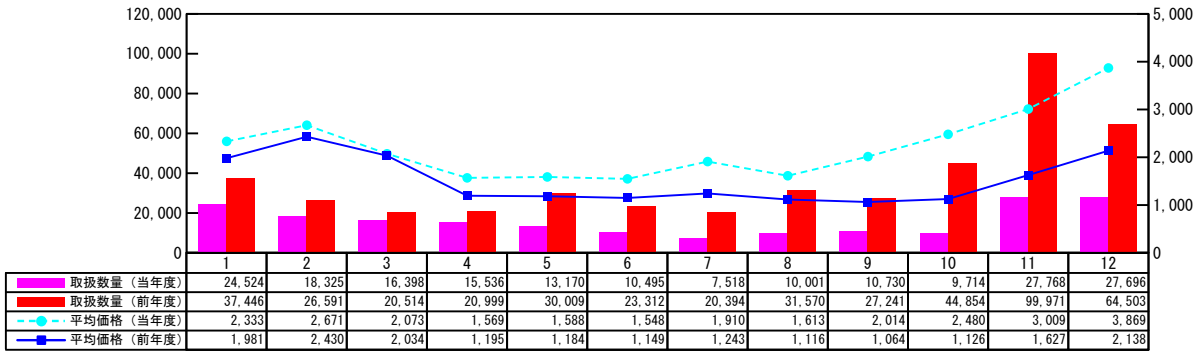

【月報】品目別取扱推移グラフ（本場）

＜生鮮水産物＞

2015年

【わかさぎ】

【どじょう】

【★えび【海老】】

【あかえび】

価格は消費税・地方消費税込みです

【月報】品目別取扱推移グラフ（本場）

＜生鮮水産物＞

2015年

【くまえび】

【バナメイえび】

【★あまえび【甘海老】】

【★いせえび【伊勢海老】】

価格は消費税・地方消費税込みです

【月報】品目別取扱推移グラフ（本場）

＜生鮮水産物＞

2015年

【かわえび】

取扱数量 (kg)

平均価格 (円/kg)

【★かに【蟹】】

取扱数量 (kg)

平均価格 (円/kg)

【たらばがに】

取扱数量 (kg)

平均価格 (円/kg)

【ずわいがに】

取扱数量 (kg)

平均価格 (円/kg)

価格は消費税・地方消費税込みです