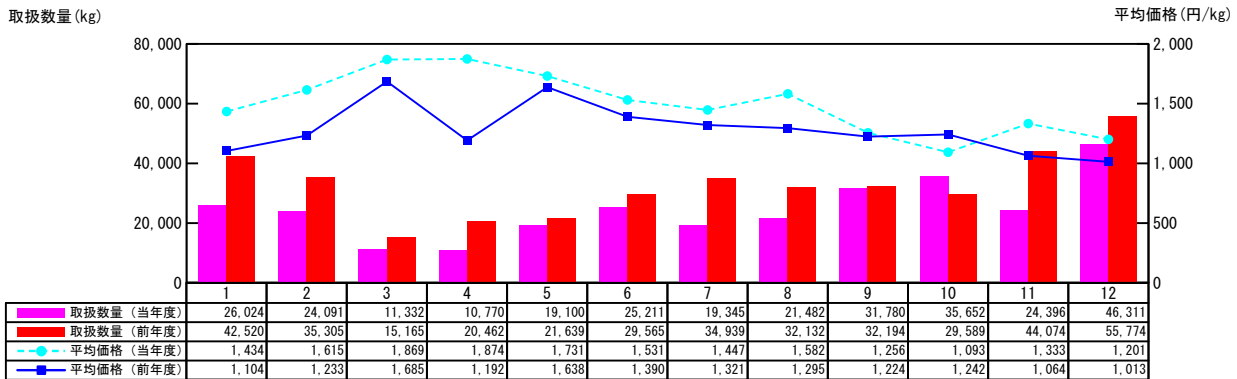

【月報】品目別取扱推移グラフ（本場）

＜生鮮水産物＞

2015年

【とらふぐ（天然）】

【とらふぐ（養殖）】

【★かます【かます】】

【★そのたさかな【その他魚】】

価格は消費税・地方消費税込みです

【月報】品目別取扱推移グラフ（本場）

＜生鮮水産物＞

2015年

【さんま】

【たちうお】

【★さけ・さくらます【鮭・桜鱈】】

【にじます】

価格は消費税・地方消費税込みです

【月報】品目別取扱推移グラフ（本場）

＜生鮮水産物＞

2015年

【★いわな【岩魚】】

【★うなぎ【鰻】（天然）】

【★うなぎ【鰻】（養殖）】

【★そのたたんすいぎょ【その他淡水魚】】

価格は消費税・地方消費税込みです

【月報】品目別取扱推移グラフ（本場）

＜生鮮水産物＞

2015年

【あゆ】

取扱数量 (kg)

平均価格 (円/kg)

【こい】

取扱数量 (kg)