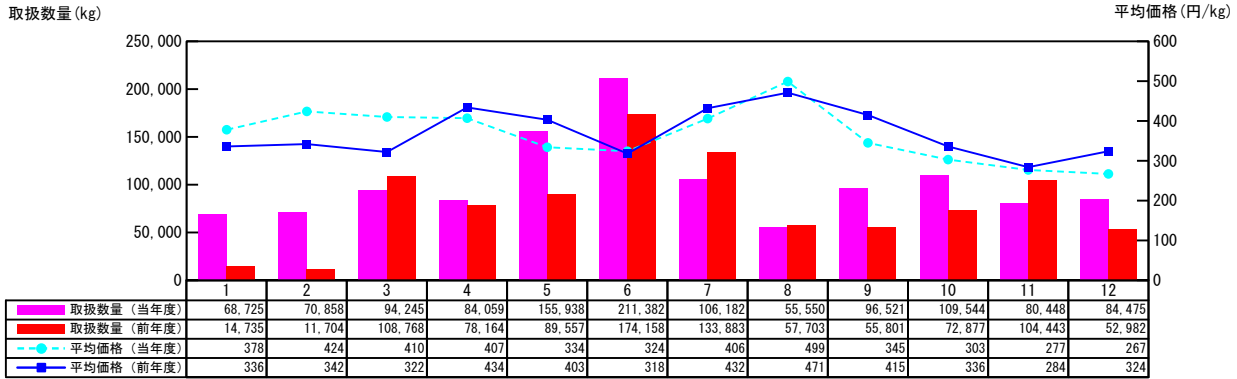

【月報】品目別取扱推移グラフ（本場）

＜生鮮水産物＞

2015年

【ほんまぐろ（天然）】

【ほんまぐろ（養殖）】

【きわだ】

【めばち】

価格は消費税・地方消費税込みです

【月報】品目別取扱推移グラフ（本場）

＜生鮮水産物＞

2015年

【いんどまぐろ（天然）】

【★さけ【鮭】】

【★いわし【鰯】】

【★あじ【鯧】】

価格は消費税・地方消費税込みです

【月報】品目別取扱推移グラフ（本場）

＜生鮮水産物＞

2015年

【まるあじ】

【むろあじ】

【しまあじ】

【★さば【鯖】】

価格は消費税・地方消費税込みです

【月報】品目別取扱推移グラフ（本場）

＜生鮮水産物＞

2015年

【★ぶり【鱈】（養殖）】

【ぶり（養殖）】

【はまち（天然）】

【はまち（養殖）】

価格は消費税・地方消費税込みです