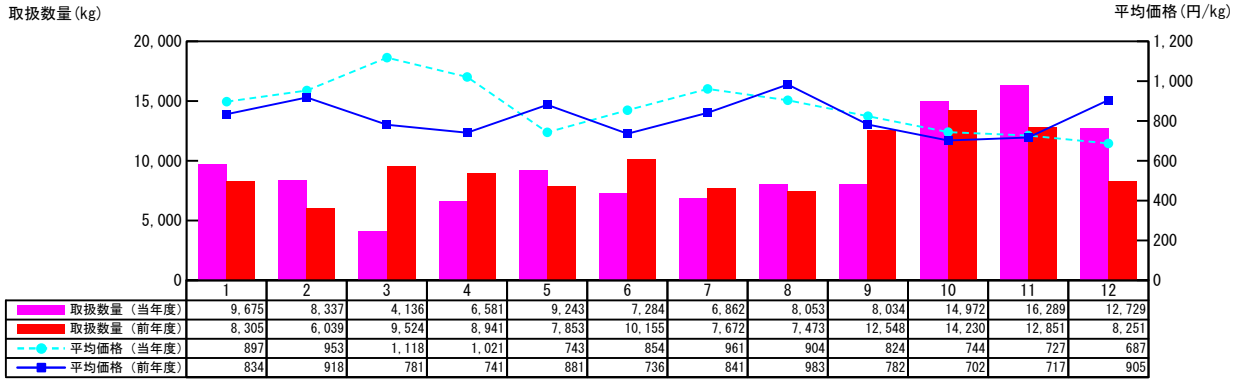

【月報】品目別取扱推移グラフ（本場）

＜生鮮水産物＞

2015年

【★たら【鱈】】

【★ぎんだら【銀鱈】】

【★はも【鱈】】

【まだい(天然)】

価格は消費税・地方消費税込みです

【月報】品目別取扱推移グラフ（本場）

＜生鮮水産物＞

2015年

【まだい（養殖）】

【れんこだい（天然）】

【★さわら【鱒】】

【★あなご【穴子】】

価格は消費税・地方消費税込みです

【月報】品目別取扱推移グラフ（本場）

＜生鮮水産物＞

2015年

【★いとよりだい【いとよりだい】】

【★ふぐ【河豚】(天然)】

【★ふぐ【河豚】(養殖)】

【ふぐ(養殖)】

価格は消費税・地方消費税込みです