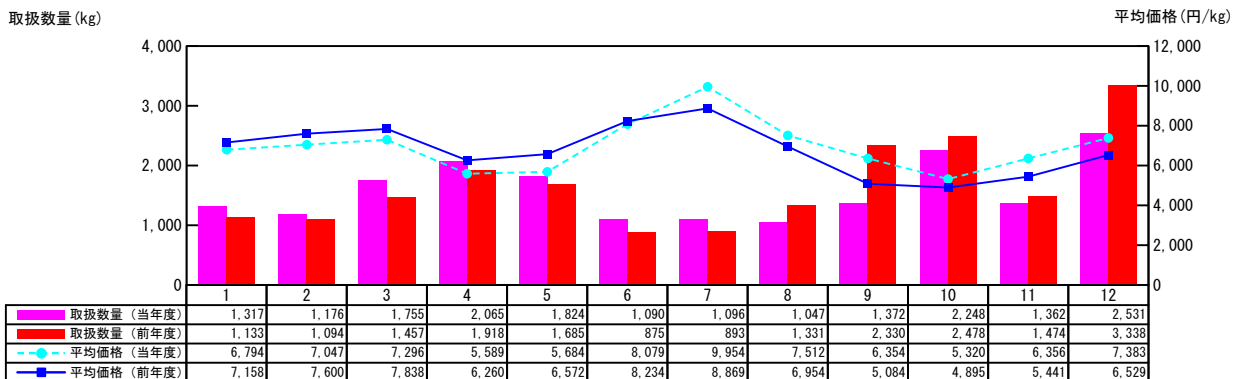

【月報】品目別取扱推移グラフ（本場）

＜生鮮水産物＞

2015年

【わかさぎ】

【どじょう】

【★えび【海老】】

【あかえび】

価格は消費税・地方消費税込みです

【月報】品目別取扱推移グラフ（本場）

＜生鮮水産物＞

2015年

【くまえび】

【バナメイえび】

【★あまえび【甘海老】】

【★いせえび【伊勢海老】】

価格は消費税・地方消費税込みです

【月報】品目別取扱推移グラフ（本場）

＜生鮮水産物＞

2015年

【かわえび】

取扱数量 (kg)

平均価格 (円/kg)

【★かに【蟹】】

取扱数量 (kg)