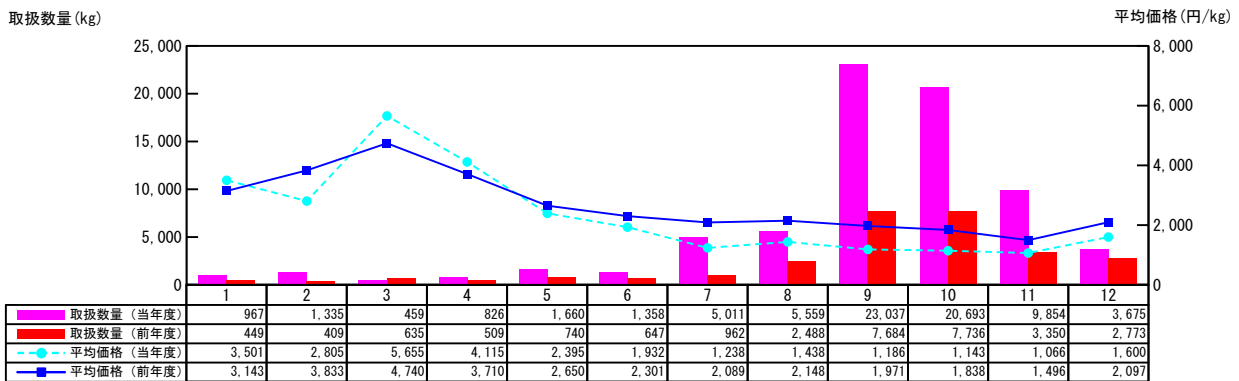

【月報】品目別取扱推移グラフ（本場）

＜生鮮水産物＞

2015年

【かわえび】

取扱数量 (kg)

平均価格 (円/kg)

【★かに【蟹】】

取扱数量 (kg)

平均価格 (円/kg)

【たらばがに】

取扱数量 (kg)

平均価格 (円/kg)

【ずわいがに】

取扱数量 (kg)

平均価格 (円/kg)

価格は消費税・地方消費税込みです

【月報】品目別取扱推移グラフ（本場）

＜生鮮水産物＞

2015年

【★けがに【毛蟹】】

【★わたりがに【渡り蟹】】

【★そのたかに【その他蟹】】

【さわがに】

価格は消費税・地方消費税込みです