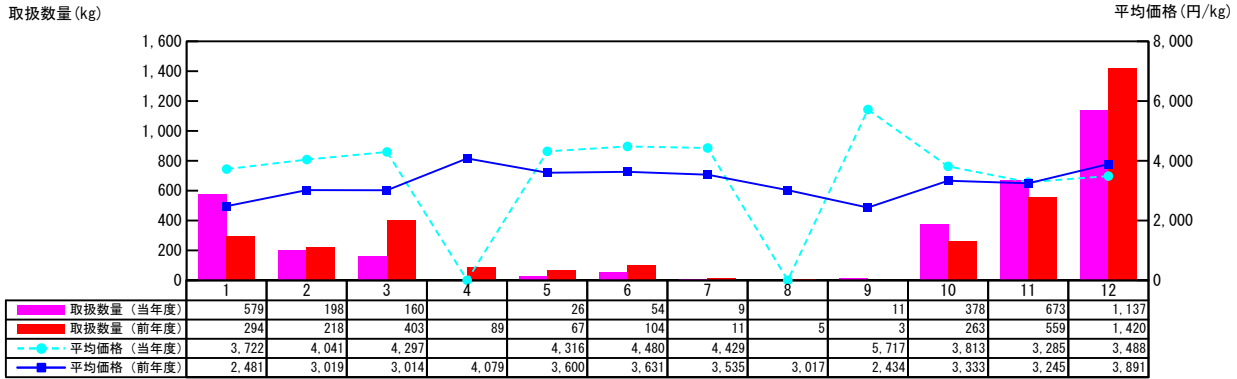

【月報】品目別取扱推移グラフ（本場）

＜生鮮水産物＞

2015年

【あゆ】

取扱数量 (kg)

平均価格 (円/kg)

【こい】

取扱数量 (kg)

【月報】品目別取扱推移グラフ（本場）

＜生鮮水産物＞

2015年

【わかさぎ】

【どじょう】

【★えび【海老】】

【あかえび】

価格は消費税・地方消費税込みです

【月報】品目別取扱推移グラフ（本場）

＜生鮮水産物＞

2015年

【くまえび】

【バナメイえび】

【★あまえび【甘海老】】

【★いせえび【伊勢海老】】

価格は消費税・地方消費税込みです

【月報】品目別取扱推移グラフ（本場）

＜生鮮水産物＞

2015年

【かわえび】

取扱数量 (kg)

平均価格 (円/kg)

【★かに【蟹】】

取扱数量 (kg)