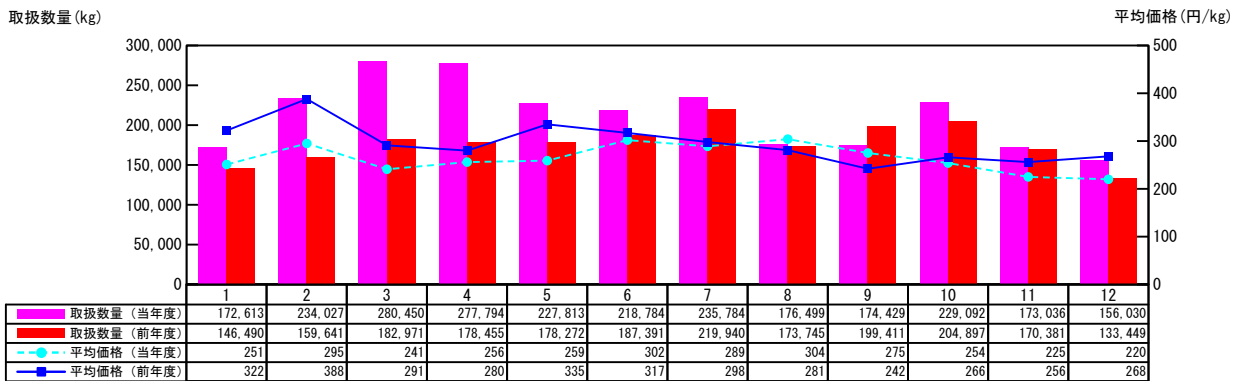

【月報】品目別取扱推移グラフ（本場）

＜生鮮水産物＞

2015年

【ほんまぐろ（天然）】

【ほんまぐろ（養殖）】

【きわだ】

【めばち】

価格は消費税・地方消費税込みです

【月報】品目別取扱推移グラフ（本場）

＜生鮮水産物＞

2015年

【いんどまぐろ（天然）】

【★さけ【鮭】】

【★いわし【鰯】】

【★あじ【鯧】】

価格は消費税・地方消費税込みです

【月報】品目別取扱推移グラフ（本場）

＜生鮮水産物＞

2015年

【まるあじ】

【むろあじ】

【しまあじ】

【★さば【鯖】】

価格は消費税・地方消費税込みです

【月報】品目別取扱推移グラフ（本場）

＜生鮮水産物＞

2015年

【★ぶり【鱈】（養殖）】

【ぶり（養殖）】

【はまち（天然）】

【はまち（養殖）】

価格は消費税・地方消費税込みです