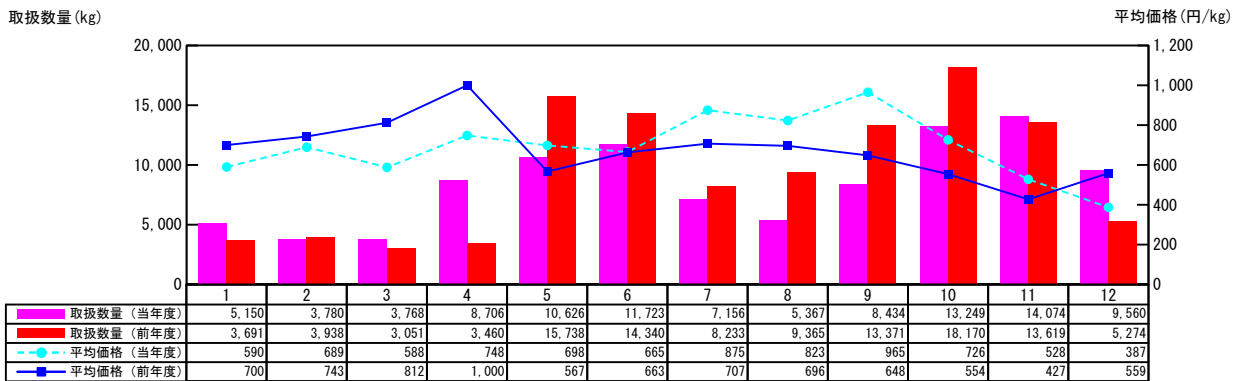

【月報】品目別取扱推移グラフ（本場）

＜生鮮水産物＞

2015年

【まだい（養殖）】

【れんこだい（天然）】

【★さわら【鱒】】

【★あなご【穴子】】

価格は消費税・地方消費税込みです

【月報】品目別取扱推移グラフ（本場）

＜生鮮水産物＞

2015年

【★いとよりだい【いとよりだい】】

【★ふぐ【河豚】(天然)】

【★ふぐ【河豚】(養殖)】

【ふぐ(養殖)】

価格は消費税・地方消費税込みです

【月報】品目別取扱推移グラフ（本場）

＜生鮮水産物＞

2015年

【とらふぐ（天然）】

【とらふぐ（養殖）】

【★かます【かます】】

【★そのたさかな【その他魚】】

価格は消費税・地方消費税込みです

【月報】品目別取扱推移グラフ（本場）

＜生鮮水産物＞

2015年

【さんま】

【たちうお】

【★さけ・さくらます【鮭・桜鱈】】

【にじます】

価格は消費税・地方消費税込みです