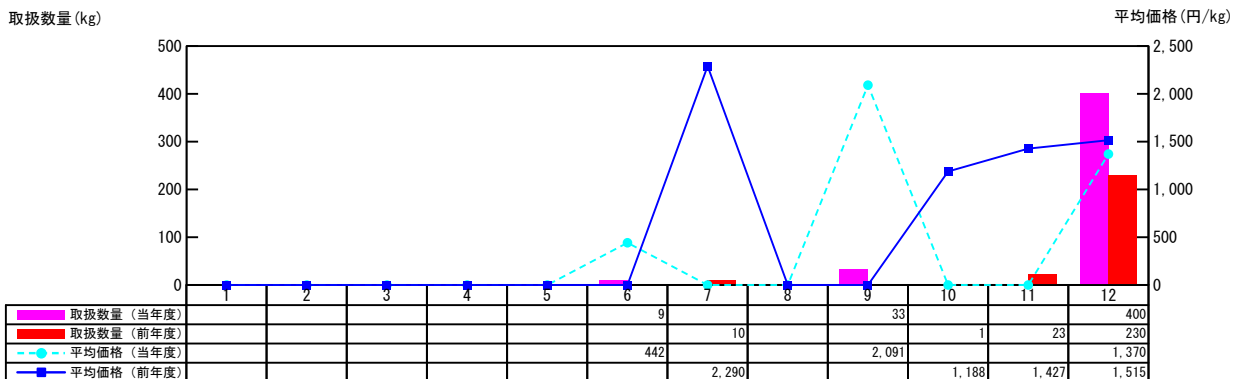

【月報】品目別取扱推移グラフ（本場）

＜生鮮水産物＞

2015年

【わかさぎ】

【どじょう】

【★えび【海老】】

【あかえび】

価格は消費税・地方消費税込みです

【月報】品目別取扱推移グラフ（本場）

＜生鮮水産物＞

2015年

【くまえび】

【バナメイえび】

【★あまえび【甘海老】】

【★いせえび【伊勢海老】】

価格は消費税・地方消費税込みです