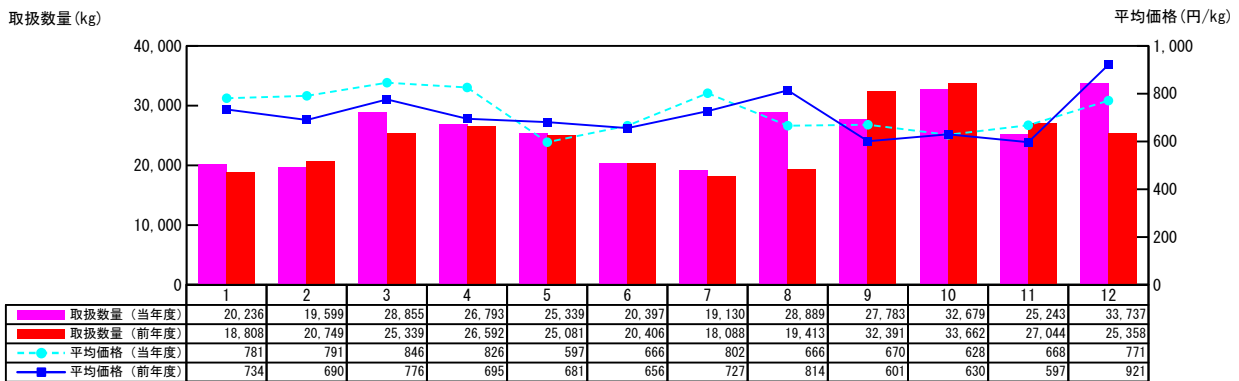

【月報】品目別取扱推移グラフ（本場）

＜生鮮水産物＞

2015年

【★たら【鱈】】

【★ぎんだら【銀鱈】】

【★はも【鱈】】

【まだい(天然)】

価格は消費税・地方消費税込みです

【月報】品目別取扱推移グラフ（本場）

＜生鮮水産物＞

2015年

【まだい（養殖）】

【れんこだい（天然）】

【★さわら【鱒】】

【★あなご【穴子】】

価格は消費税・地方消費税込みです

【月報】品目別取扱推移グラフ（本場）

＜生鮮水産物＞

2015年

【★いとよりだい【いとよりだい】】

【★ふぐ【河豚】(天然)】

【★ふぐ【河豚】(養殖)】

【ふぐ(養殖)】

価格は消費税・地方消費税込みです