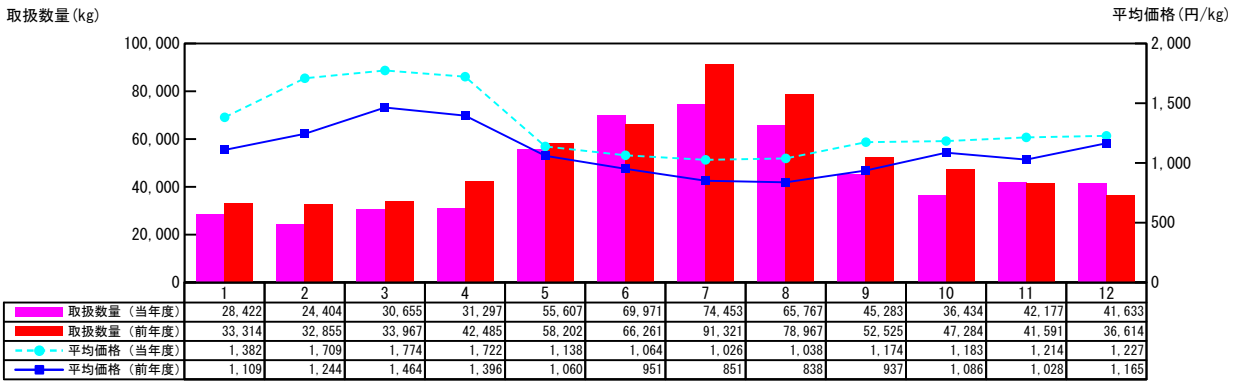

【月報】品目別取扱推移グラフ（本場）

＜生鮮水産物＞

2015年

【するめいか】

【ほたるいか】

【★たこ【鱈】】

【★うに【海果】】

価格は消費税・地方消費税込みです

【月報】品目別取扱推移グラフ（本場）

＜生鮮水産物＞

2015年

【★なまこ【海鼠】】

【すっぽん】

【★あわび【鮑】】

【★さざえ・たにし・その他】

価格は消費税・地方消費税込みです