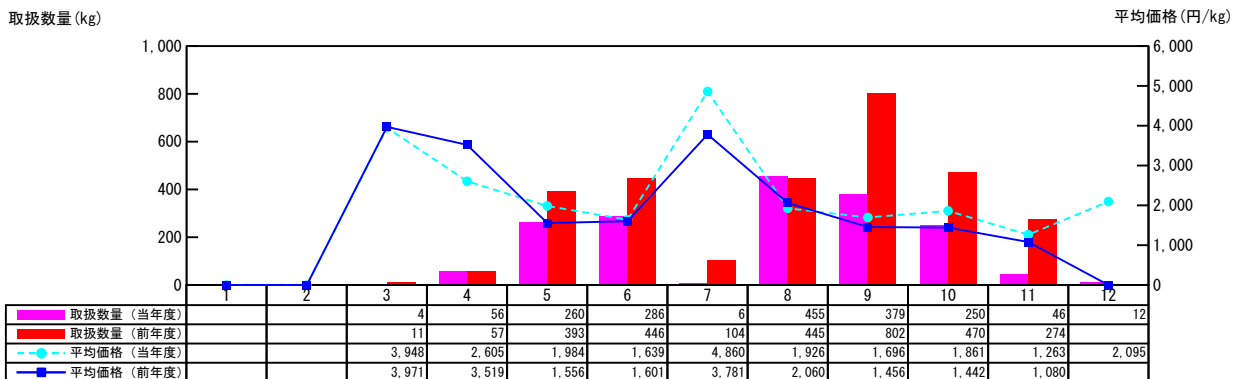

【月報】品目別取扱推移グラフ（本場）

＜生鮮水産物＞

2015年

【★けがに【毛蟹】】

【★わたりがに【渡り蟹】】

【★そのたかに【その他蟹】】

【さわがに】

価格は消費税・地方消費税込みです