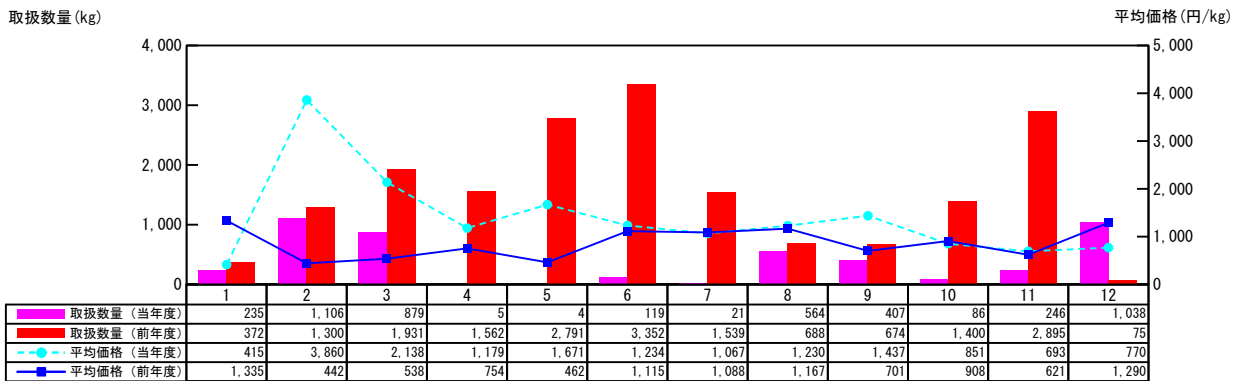

【月報】品目別取扱推移グラフ（本場）

＜生鮮水産物＞

2015年

【★ぶり【鱈】（養殖）】

【ぶり（養殖）】

【はまち（天然）】

【はまち（養殖）】

価格は消費税・地方消費税込みです

【月報】品目別取扱推移グラフ（本場）

＜生鮮水産物＞

2015年

【★そのたぶり【その他ぶり】（天然）】

【★そのたぶり【その他ぶり】（養殖）】

【かんばち（天然）】

【かんばち（養殖）】

価格は消費税・地方消費税込みです

【月報】品目別取扱推移グラフ（本場）

＜生鮮水産物＞

2015年

【★ひらめ【平目】（天然）】

【★ひらめ【平目】（養殖）】

【★かれい【鱈】】

【★したびらめ【舌平目】】

価格は消費税・地方消費税込みです