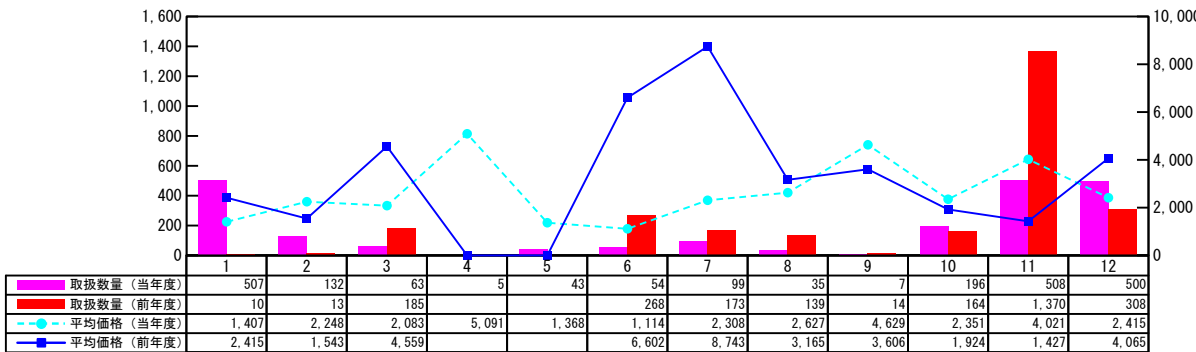

【月報】品目別取扱推移グラフ（本場）

＜生鮮水産物＞

2015年

【くまえび】

【バナメイえび】

【★あまえび【甘海老】】

【★いせえび【伊勢海老】】

価格は消費税・地方消費税込みです

【月報】品目別取扱推移グラフ（本場）

＜生鮮水産物＞

2015年

【かわえび】

取扱数量 (kg)

平均価格 (円/kg)

【★かに【蟹】】

取扱数量 (kg)

平均価格 (円/kg)

【たらばがに】

取扱数量 (kg)

平均価格 (円/kg)

【ずわいがに】

取扱数量 (kg)

平均価格 (円/kg)

価格は消費税・地方消費税込みです