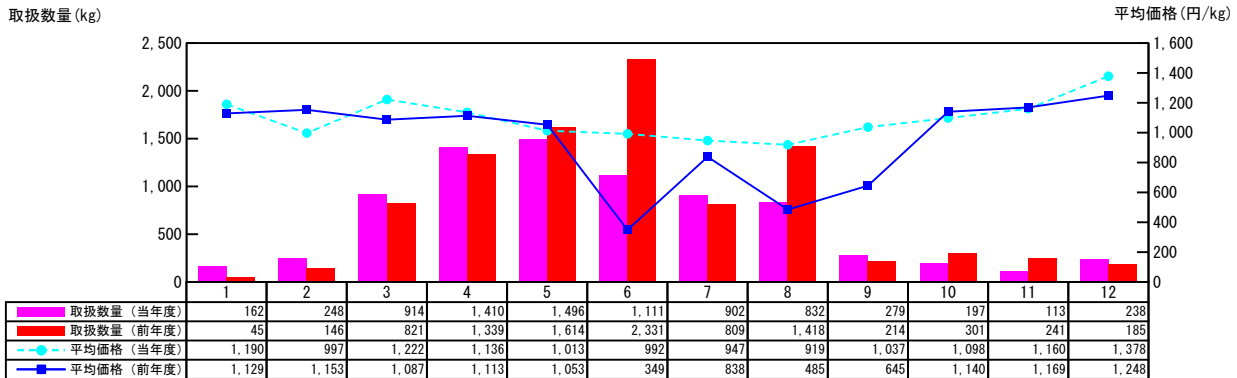

【月報】品目別取扱推移グラフ（本場）

＜生鮮水産物＞

2015年

【とらふぐ（天然）】

【とらふぐ（養殖）】

【★かます【かます】】

【★そのたさかな【その他魚】】

価格は消費税・地方消費税込みです

【月報】品目別取扱推移グラフ（本場）

＜生鮮水産物＞

2015年

【さんま】

【たちうお】

【★さけ・さくらます【鮭・桜鱈】】

【にじます】

価格は消費税・地方消費税込みです

【月報】品目別取扱推移グラフ（本場）

＜生鮮水産物＞

2015年

【★いわな【岩魚】】

【★うなぎ【鰻】（天然）】

【★うなぎ【鰻】（養殖）】

【★そのたたんすいぎょ【その他淡水魚】】

価格は消費税・地方消費税込みです

【月報】品目別取扱推移グラフ（本場）

＜生鮮水産物＞

2015年

【あゆ】

取扱数量 (kg)

平均価格 (円/kg)

【こい】

取扱数量 (kg)