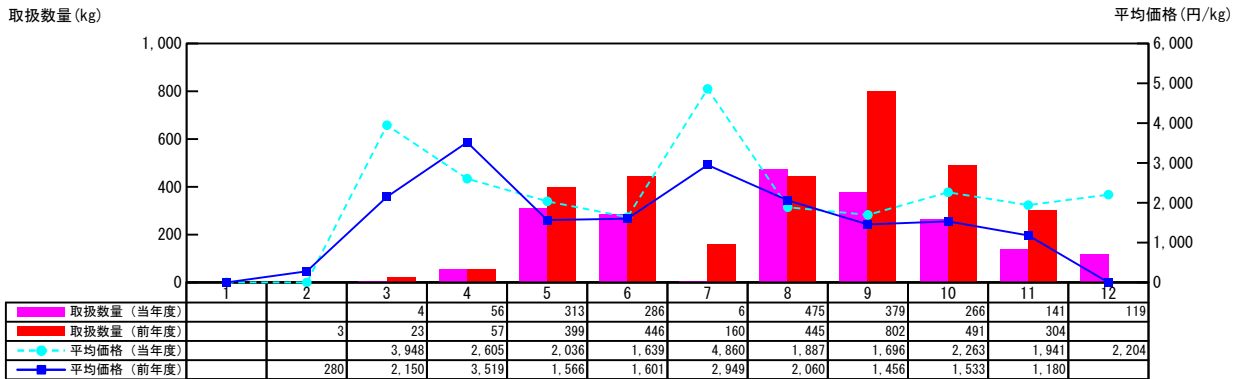

【月報】品目別取扱推移グラフ（本場）

＜生鮮水産物＞

2015年

【★けがに【毛蟹】】

【★わたりがに【渡り蟹】】

【★そのたかに【その他蟹】】

【さわがに】

価格は消費税・地方消費税込みです