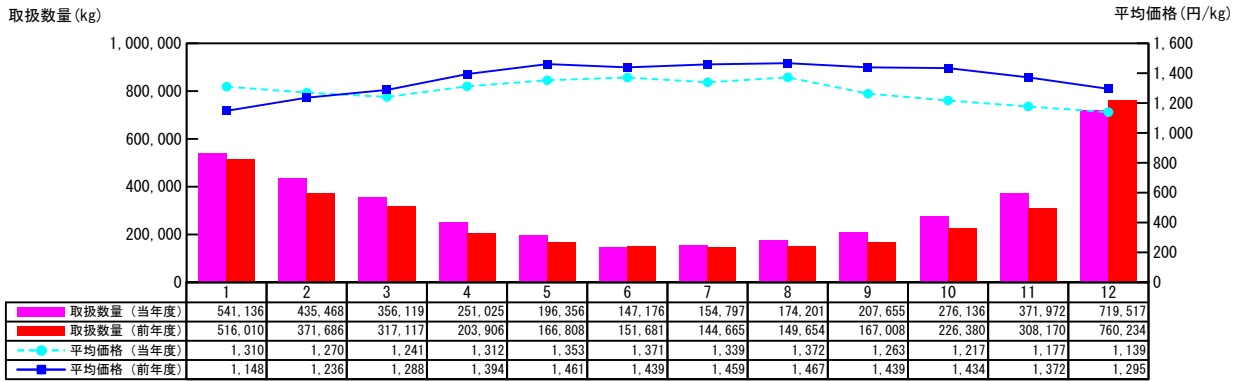

【月報】品目別取扱推移グラフ（本場）

＜生鮮水産物＞

2015年

【いんどまぐろ（天然）】

【★さけ【鮭】】

【★いわし【鰯】】

【★あじ【鯧】】

価格は消費税・地方消費税込みです

【月報】品目別取扱推移グラフ（本場）

＜生鮮水産物＞

2015年

【まるあじ】

【むろあじ】

【しまあじ】

【★さば【鯖】】

価格は消費税・地方消費税込みです

【月報】品目別取扱推移グラフ（本場）

＜生鮮水産物＞

2015年

【★ぶり【鱈】（養殖）】

【ぶり（養殖）】

【はまち（天然）】

【はまち（養殖）】

価格は消費税・地方消費税込みです