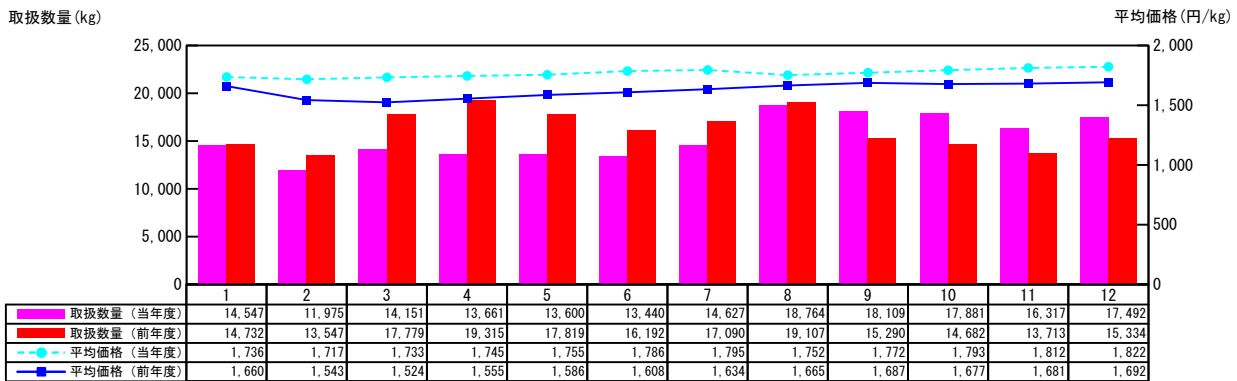

【月報】品目別取扱推移グラフ（本場）

＜生鮮水産物＞

2015年

【いんどまぐろ（天然）】

【★さけ【鮭】】

【★いわし【鰯】】

【★あじ【鯧】】

価格は消費税・地方消費税込みです

【月報】品目別取扱推移グラフ（本場）

＜生鮮水産物＞

2015年

【まるあじ】

【むろあじ】

【しまあじ】

【★さば【鯖】】

価格は消費税・地方消費税込みです

【月報】品目別取扱推移グラフ（本場）

＜生鮮水産物＞

2015年

【★ぶり【鱈】（養殖）】

【ぶり（養殖）】

【はまち（天然）】

【はまち（養殖）】

価格は消費税・地方消費税込みです