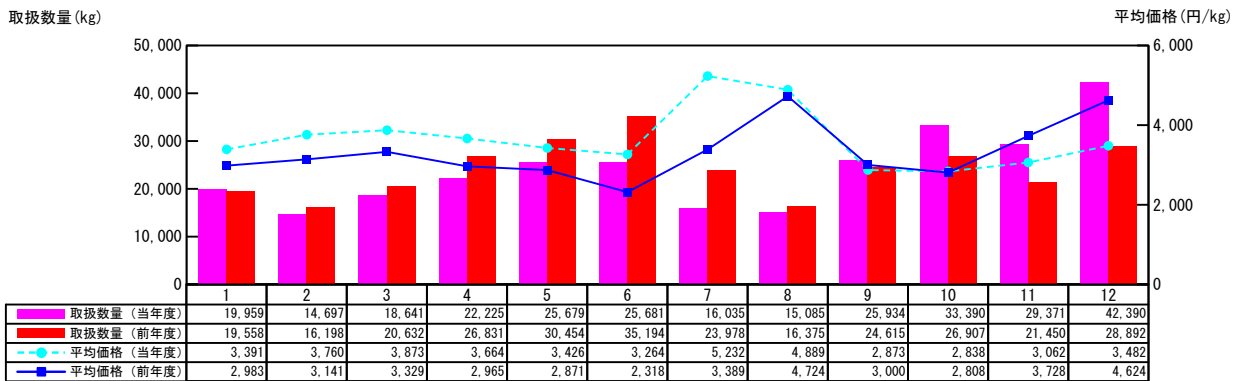

【月報】品目別取扱推移グラフ（本場）

＜生鮮水産物＞

2015年

【わかさぎ】

【どじょう】

【★えび【海老】】

【あかえび】

価格は消費税・地方消費税込みです

【月報】品目別取扱推移グラフ（本場）

＜生鮮水産物＞

2015年

【くまえび】

【バナメイえび】

【★あまえび【甘海老】】

【★いせえび【伊勢海老】】

価格は消費税・地方消費税込みです