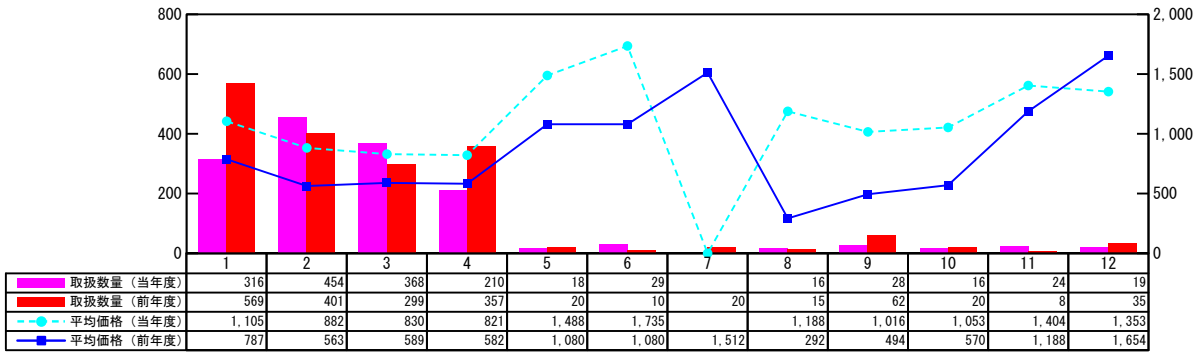

【月報】品目別取扱推移グラフ（本場）

＜生鮮水産物＞

2015年

【くまえび】

【バナメイえび】

【★あまえび【甘海老】】

【★いせえび【伊勢海老】】

価格は消費税・地方消費税込みです

【月報】品目別取扱推移グラフ（本場）

＜生鮮水産物＞

2015年

【かわえび】

取扱数量 (kg)

平均価格 (円/kg)

【★かに【蟹】】

取扱数量 (kg)

平均価格 (円/kg)

【たらばがに】

取扱数量 (kg)

平均価格 (円/kg)

【ずわいがに】

取扱数量 (kg)

平均価格 (円/kg)

価格は消費税・地方消費税込みです