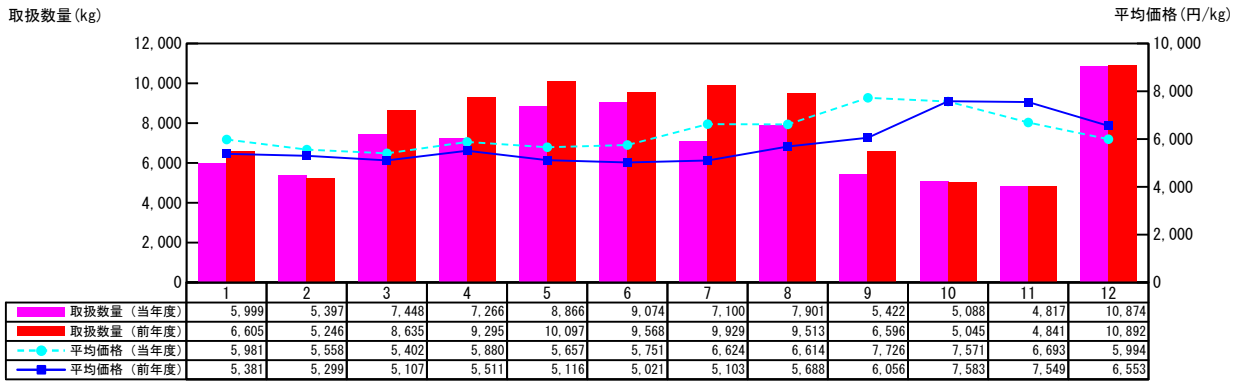

【月報】品目別取扱推移グラフ（本場）

＜生鮮水産物＞

2015年

【するめいか】

【ほたるいか】

【★たこ【鱈】】

【★うに【海果】】

価格は消費税・地方消費税込みです

【月報】品目別取扱推移グラフ（本場）

＜生鮮水産物＞

2015年

【★なまこ【海鼠】】

【すっぽん】

【★あわび【鮑】】

【★さざえ・たにし・その他】

価格は消費税・地方消費税込みです

【月報】品目別取扱推移グラフ（本場）

＜生鮮水産物＞

2015年

【★あかがい【赤貝】】

【★ほたてがい【帆立貝】】

【★かき【牡蠣】】

【あさり】

価格は消費税・地方消費税込みです

【月報】品目別取扱推移グラフ（本場）

＜生鮮水産物＞

2015年

【はまぐり】

【★しじみ・その他】

【しじみ】

【からふとししゃも】

価格は消費税・地方消費税込みです