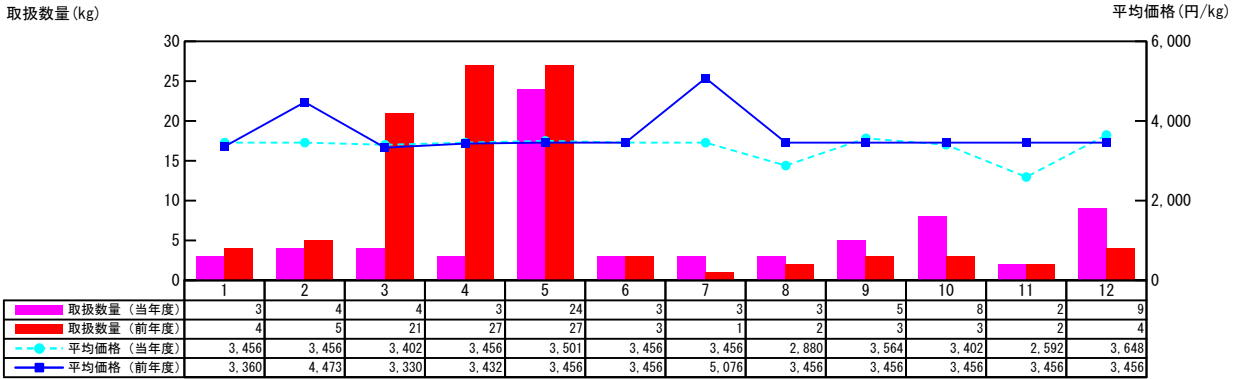

【月報】品目別取扱推移グラフ（本場）

＜生鮮水産物＞

2015年

【とらふぐ（天然）】

【とらふぐ（養殖）】

【★かます【かます】】

【★そのたさかな【その他魚】】

価格は消費税・地方消費税込みです

【月報】品目別取扱推移グラフ（本場）

＜生鮮水産物＞

2015年

【さんま】

【たちうお】

【★さけ・さくらます【鮭・桜鱈】】

【にじます】

価格は消費税・地方消費税込みです

【月報】品目別取扱推移グラフ（本場）

＜生鮮水産物＞

2015年

【★いわな【岩魚】】

【★うなぎ【鰻】（天然）】

【★うなぎ【鰻】（養殖）】

【★そのたたんすいぎょ【その他淡水魚】】

価格は消費税・地方消費税込みです