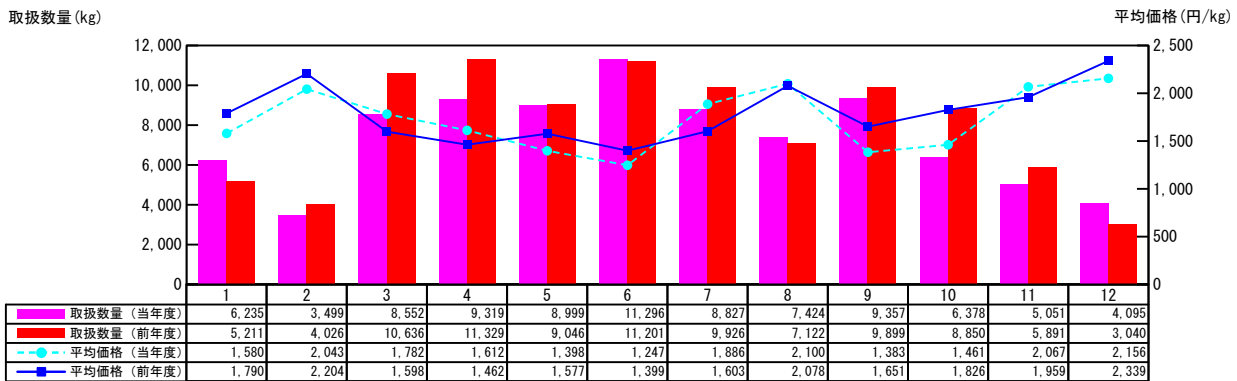

【月報】品目別取扱推移グラフ（本場）

＜生鮮水産物＞

2015年

【わかさぎ】

【どじょう】

【★えび【海老】】

【あかえび】

価格は消費税・地方消費税込みです

【月報】品目別取扱推移グラフ（本場）

＜生鮮水産物＞

2015年

【くまえび】

【バナメイえび】

【★あまえび【甘海老】】

【★いせえび【伊勢海老】】

価格は消費税・地方消費税込みです

【月報】品目別取扱推移グラフ（本場）

＜生鮮水産物＞

2015年

【かわえび】

取扱数量 (kg)

平均価格 (円/kg)

【★かに【蟹】】

取扱数量 (kg)