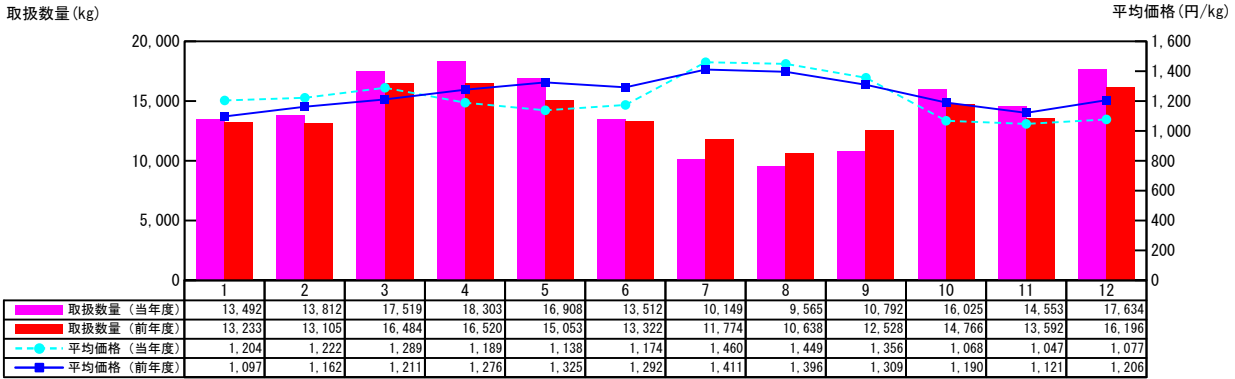

【月報】品目別取扱推移グラフ（本場）

＜生鮮水産物＞

2015年

【するめいか】

【ほたるいか】

【★たこ【鱈】】

【★うに【海果】】

価格は消費税・地方消費税込みです

【月報】品目別取扱推移グラフ（本場）

＜生鮮水産物＞

2015年

【★なまこ【海鼠】】

【すっぽん】

【★あわび【鮑】】

【★さざえ・たにし・その他】

価格は消費税・地方消費税込みです

【月報】品目別取扱推移グラフ（本場）

＜生鮮水産物＞

2015年

【★あかがい【赤貝】】

【★ほたてがい【帆立貝】】

【★かき【牡蠣】】

【あさり】

価格は消費税・地方消費税込みです