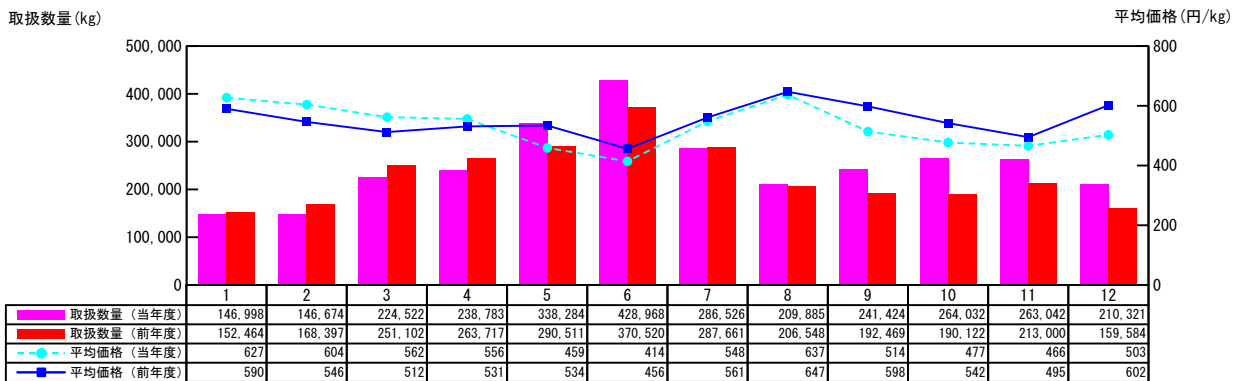

【月報】品目別取扱推移グラフ（本場）

＜生鮮水産物＞

2015年

【ほんまぐろ（天然）】

【ほんまぐろ（養殖）】

【きわだ】

【めばち】

価格は消費税・地方消費税込みです

【月報】品目別取扱推移グラフ（本場）

＜生鮮水産物＞

2015年

【いんどまぐろ（天然）】

【★さけ【鮭】】

【★いわし【鰯】】

【★あじ【鯧】】

価格は消費税・地方消費税込みです

【月報】品目別取扱推移グラフ（本場）

＜生鮮水産物＞

2015年

【まるあじ】

【むろあじ】

【しまあじ】

【★さば【鯖】】

価格は消費税・地方消費税込みです