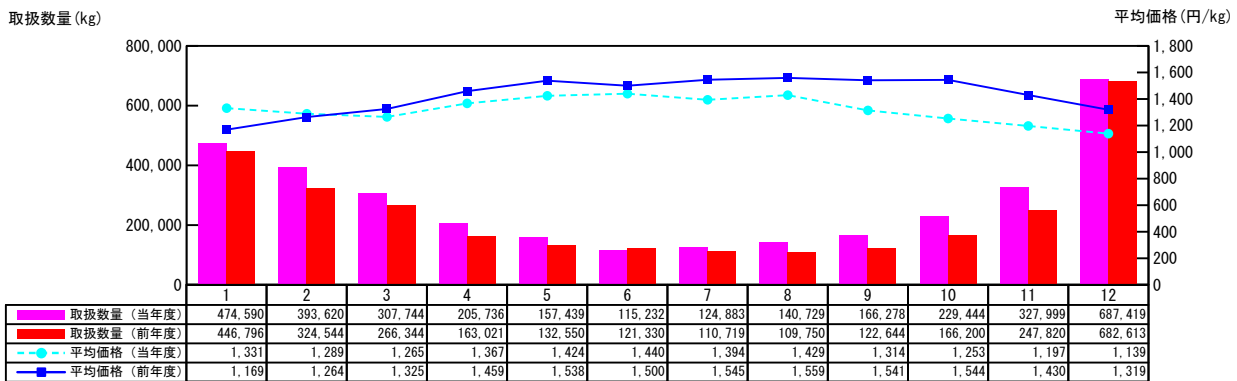

【月報】品目別取扱推移グラフ（本場）

＜生鮮水産物＞

2015年

【まるあじ】

【むろあじ】

【しまあじ】

【★さば【鯖】】

価格は消費税・地方消費税込みです

【月報】品目別取扱推移グラフ（本場）

＜生鮮水産物＞

2015年

【★ぶり【鱈】（養殖）】

【ぶり（養殖）】

【はまち（天然）】

【はまち（養殖）】

価格は消費税・地方消費税込みです

【月報】品目別取扱推移グラフ（本場）

＜生鮮水産物＞

2015年

【★そのたぶり【その他ぶり】（天然）】

【★そのたぶり【その他ぶり】（養殖）】

【かんばち（天然）】

【かんばち（養殖）】

価格は消費税・地方消費税込みです

【月報】品目別取扱推移グラフ（本場）

＜生鮮水産物＞

2015年

【★ひらめ【平目】（天然）】

【★ひらめ【平目】（養殖）】

【★かれい【鱈】】

【★したびらめ【舌平目】】

価格は消費税・地方消費税込みです