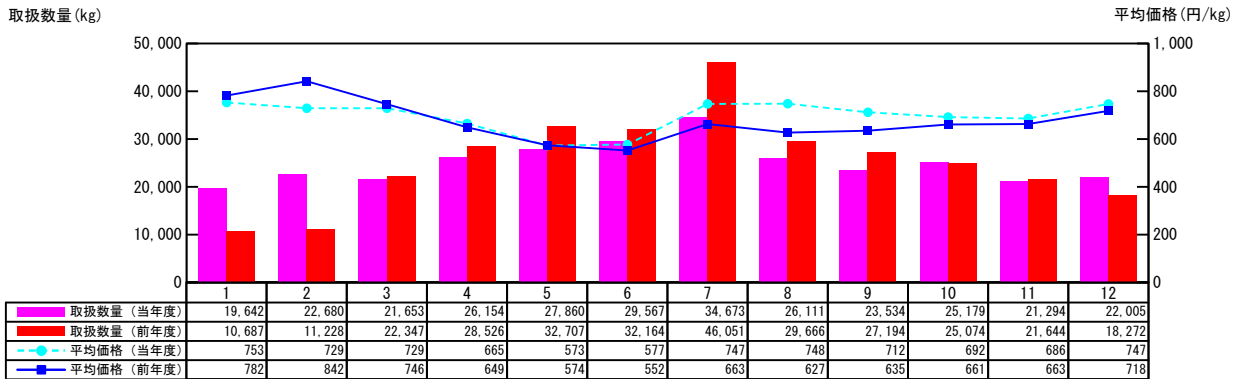

【月報】品目別取扱推移グラフ（本場）

＜生鮮水産物＞

2015年

【★あかがい【赤貝】】

【★ほたてがい【帆立貝】】

【★かき【牡蠣】】

【あさり】

価格は消費税・地方消費税込みです

【月報】品目別取扱推移グラフ（本場）

＜生鮮水産物＞

2015年

【はまぐり】

【★しじみ・その他】

【しじみ】

【からふとししゃも】

価格は消費税・地方消費税込みです

【月報】品目別取扱推移グラフ（本場）

＜生鮮水産物＞

2015年

【にしまかれい】

取扱数量 (kg)

平均価格 (円/kg)

価格は消費税・地方消費税込みです