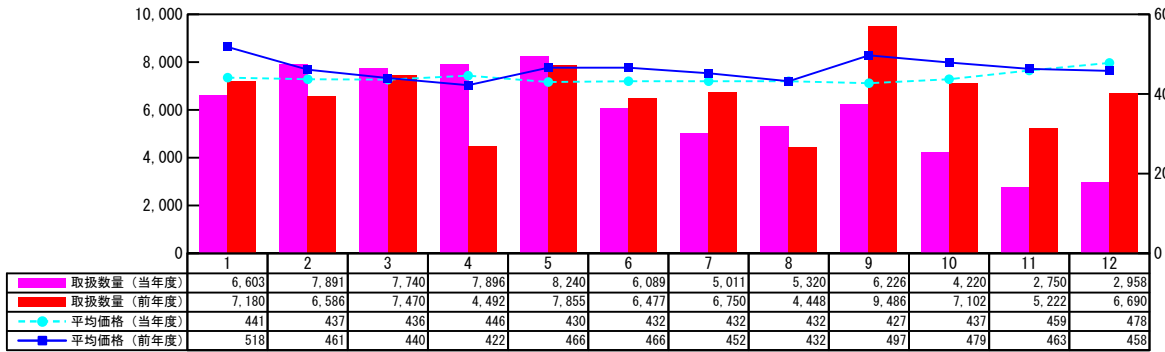

【月報】品目別取扱推移グラフ（本場）

＜生鮮水産物＞

2015年

【はまぐり】

【★しじみ・その他】

【しじみ】

【からふとししゃも】

価格は消費税・地方消費税込みです

【月報】品目別取扱推移グラフ（本場）

＜生鮮水産物＞

2015年

【にしまかれい】

取扱数量 (kg)

平均価格 (円/kg)

価格は消費税・地方消費税込みです