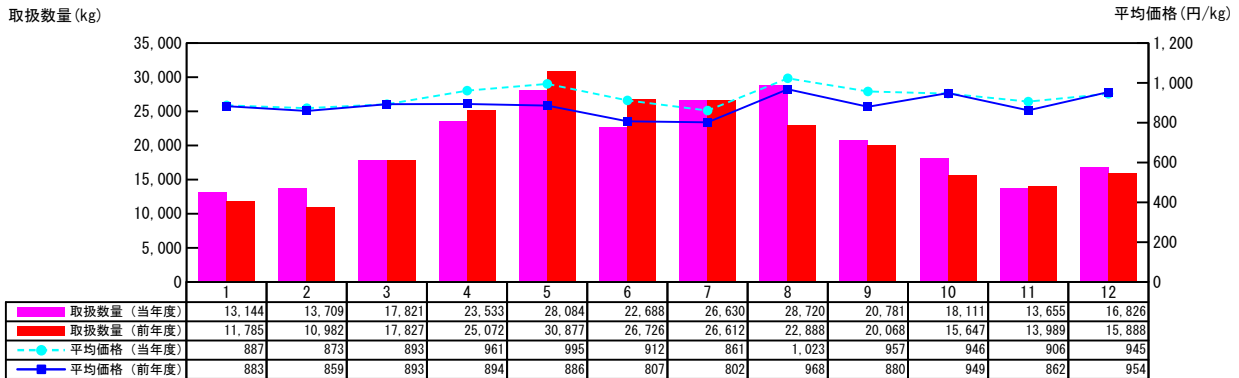

【月報】品目別取扱推移グラフ（本場）

＜生鮮水産物＞

2015年

【するめいか】

【ほたるいか】

【★たこ【鱈】】

【★うに【海果】】

価格は消費税・地方消費税込みです

【月報】品目別取扱推移グラフ（本場）

＜生鮮水産物＞

2015年

【★なまこ【海鼠】】

【すっぽん】

【★あわび【鮑】】

【★さざえ・たにし・その他】

価格は消費税・地方消費税込みです

【月報】品目別取扱推移グラフ（本場）

＜生鮮水産物＞

2015年

【★あかがい【赤貝】】

【★ほたてがい【帆立貝】】

【★かき【牡蠣】】

【あさり】

価格は消費税・地方消費税込みです