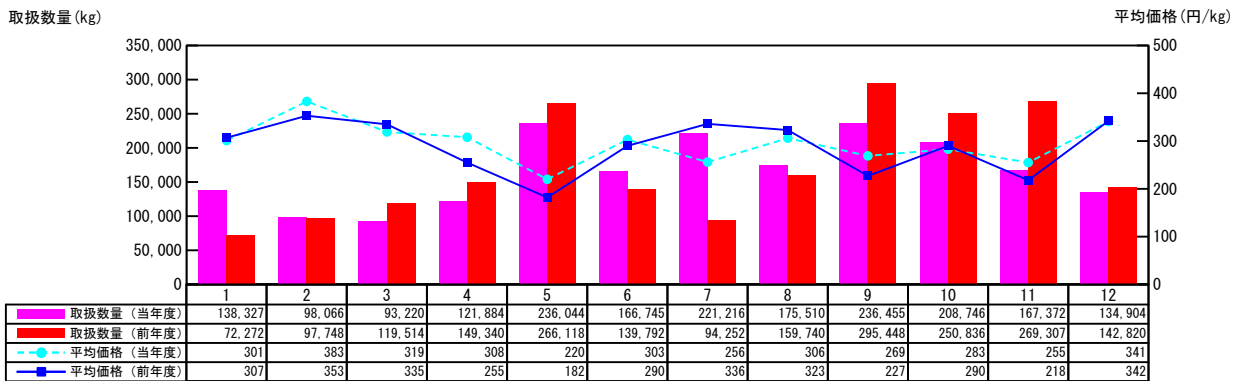

【月報】品目別取扱推移グラフ（本場）

＜生鮮水産物＞

2015年

【まるあじ】

【むろあじ】

【しまあじ】

【★さば【鯖】】

価格は消費税・地方消費税込みです

【月報】品目別取扱推移グラフ（本場）

＜生鮮水産物＞

2015年

【★ぶり【鱈】（養殖）】

【ぶり（養殖）】

【はまち（天然）】

【はまち（養殖）】

価格は消費税・地方消費税込みです

【月報】品目別取扱推移グラフ（本場）

＜生鮮水産物＞

2015年

【★そのたぶり【その他ぶり】（天然）】

【★そのたぶり【その他ぶり】（養殖）】

【かんばち（天然）】

【かんばち（養殖）】

価格は消費税・地方消費税込みです

【月報】品目別取扱推移グラフ（本場）

＜生鮮水産物＞

2015年

【★ひらめ【平目】（天然）】

【★ひらめ【平目】（養殖）】

【★かれい【鱈】】

【★したびらめ【舌平目】】

価格は消費税・地方消費税込みです