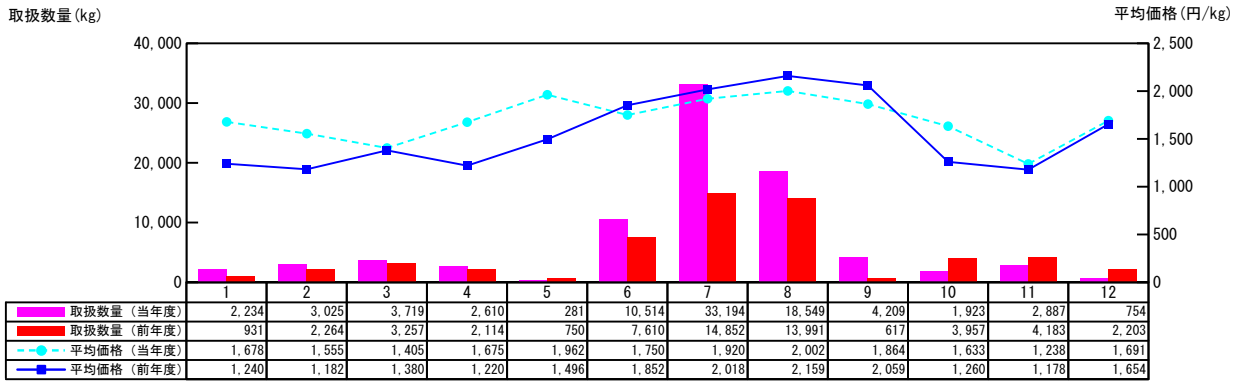

【月報】品目別取扱推移グラフ（本場）

＜生鮮水産物＞

2015年

【ほんまぐろ（天然）】

【ほんまぐろ（養殖）】

【きわだ】

【めばち】

価格は消費税・地方消費税込みです

【月報】品目別取扱推移グラフ（本場）

＜生鮮水産物＞

2015年

【いんどまぐろ（天然）】

【★さけ【鮭】】

【★いわし【鰯】】

【★あじ【鯧】】

価格は消費税・地方消費税込みです