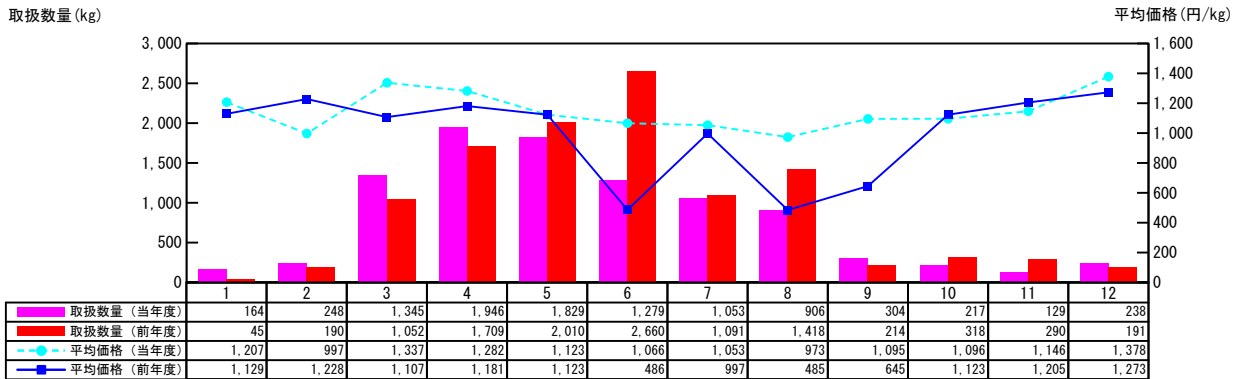

【月報】品目別取扱推移グラフ（本場）

＜生鮮水産物＞

2015年

【とらふぐ（天然）】

【とらふぐ（養殖）】

【★かます【かます】】

【★そのたさかな【その他魚】】

価格は消費税・地方消費税込みです

【月報】品目別取扱推移グラフ（本場）

＜生鮮水産物＞

2015年

【さんま】

【たちうお】

【★さけ・さくらます【鮭・桜鱈】】

【にじます】

価格は消費税・地方消費税込みです

【月報】品目別取扱推移グラフ（本場）

＜生鮮水産物＞

2015年

【★いわな【岩魚】】

【★うなぎ【鰻】（天然）】

【★うなぎ【鰻】（養殖）】

【★そのたたんすいぎょ【その他淡水魚】】

価格は消費税・地方消費税込みです

【月報】品目別取扱推移グラフ（本場）

＜生鮮水産物＞

2015年

【あゆ】

取扱数量 (kg)

平均価格 (円/kg)

【こい】

取扱数量 (kg)