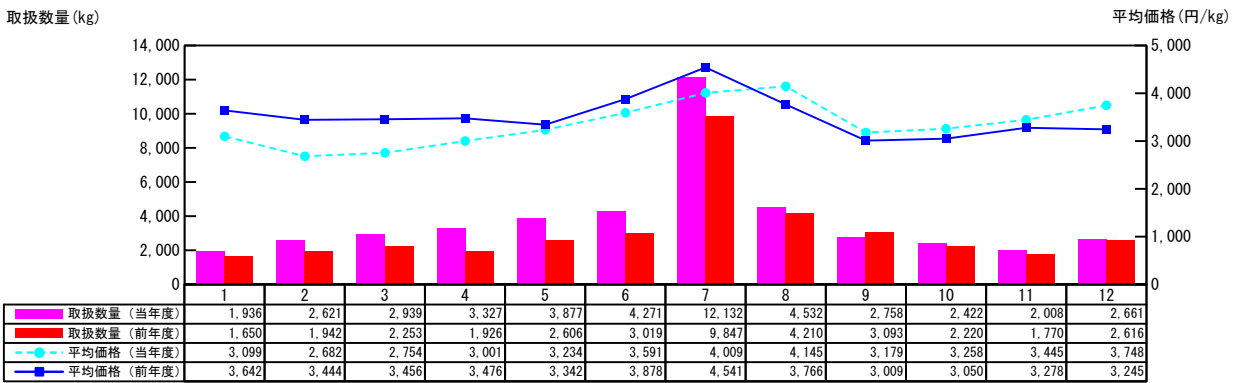

【月報】品目別取扱推移グラフ（本場）

＜生鮮水産物＞

2015年

【さんま】

【たちうお】

【★さけ・さくらます【鮭・桜鱈】】

【にじます】

価格は消費税・地方消費税込みです

【月報】品目別取扱推移グラフ（本場）

＜生鮮水産物＞

2015年

【★いわな【岩魚】】

【★うなぎ【鰻】（天然）】

【★うなぎ【鰻】（養殖）】

【★そのたたんすいぎょ【その他淡水魚】】

価格は消費税・地方消費税込みです

【月報】品目別取扱推移グラフ（本場）

＜生鮮水産物＞

2015年

【あゆ】

取扱数量 (kg)

平均価格 (円/kg)

【こい】

取扱数量 (kg)