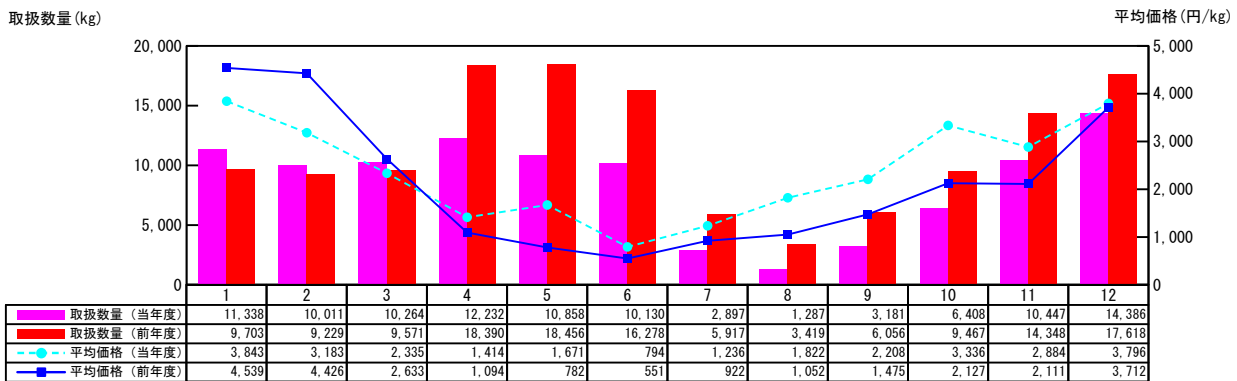

【月報】品目別取扱推移グラフ（本場）

＜生鮮水産物＞

2015年

【まだい（養殖）】

【れんこだい（天然）】

【★さわら【鱒】】

【★あなご【穴子】】

価格は消費税・地方消費税込みです

【月報】品目別取扱推移グラフ（本場）

＜生鮮水産物＞

2015年

【★いとよりだい【いとよりだい】】

【★ふぐ【河豚】(天然)】

【★ふぐ【河豚】(養殖)】

【ふぐ(養殖)】

価格は消費税・地方消費税込みです

【月報】品目別取扱推移グラフ（本場）

＜生鮮水産物＞

2015年

【とらふぐ（天然）】

【とらふぐ（養殖）】

【★かます【かます】】

【★そのたさかな【その他魚】】

価格は消費税・地方消費税込みです

【月報】品目別取扱推移グラフ（本場）

＜生鮮水産物＞

2015年

【さんま】

【たちうお】

【★さけ・さくらます【鮭・桜鱈】】

【にじます】

価格は消費税・地方消費税込みです