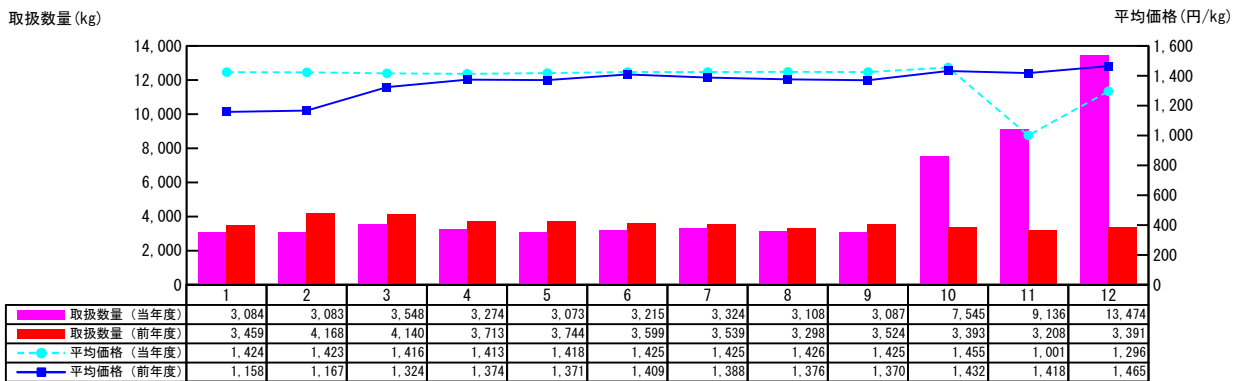

【月報】品目別取扱推移グラフ（本場）

＜生鮮水産物＞

2015年

【わかさぎ】

【どじょう】

【★えび【海老】】

【あかえび】

価格は消費税・地方消費税込みです

【月報】品目別取扱推移グラフ（本場）

＜生鮮水産物＞

2015年

【くまえび】

【バナメイえび】

【★あまえび【甘海老】】

【★いせえび【伊勢海老】】

価格は消費税・地方消費税込みです

【月報】品目別取扱推移グラフ（本場）

＜生鮮水産物＞

2015年

【かわえび】

取扱数量 (kg)

平均価格 (円/kg)

【★かに【蟹】】

取扱数量 (kg)