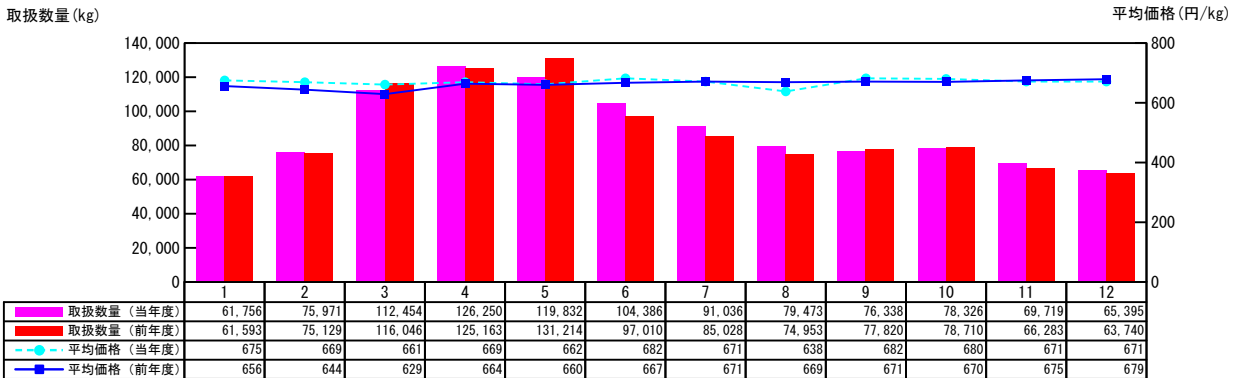

【月報】品目別取扱推移グラフ（本場）

＜生鮮水産物＞

2015年

【★なまこ【海鼠】】

【すっぽん】

【★あわび【鮑】】

【★さざえ・たにし・その他】

価格は消費税・地方消費税込みです

【月報】品目別取扱推移グラフ（本場）

＜生鮮水産物＞

2015年

【★あかがい【赤貝】】

【★ほたてがい【帆立貝】】

【★かき【牡蠣】】

【あさり】

価格は消費税・地方消費税込みです

【月報】品目別取扱推移グラフ（本場）

＜生鮮水産物＞

2015年

【はまぐり】

【★しじみ・その他】

【しじみ】

【からふとししゃも】

価格は消費税・地方消費税込みです