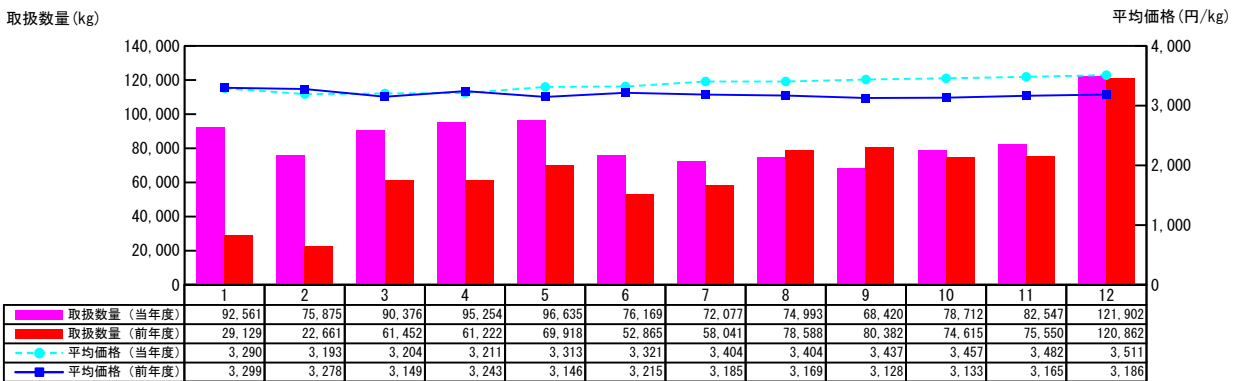

【月報】品目別取扱推移グラフ（本場）

＜生鮮水産物＞

2015年

【ほんまぐろ（天然）】

【ほんまぐろ（養殖）】

【きわだ】

【めばち】

価格は消費税・地方消費税込みです

【月報】品目別取扱推移グラフ（本場）

＜生鮮水産物＞

2015年

【いんどまぐろ（天然）】

【★さけ【鮭】】

【★いわし【鰯】】

【★あじ【鯧】】

価格は消費税・地方消費税込みです