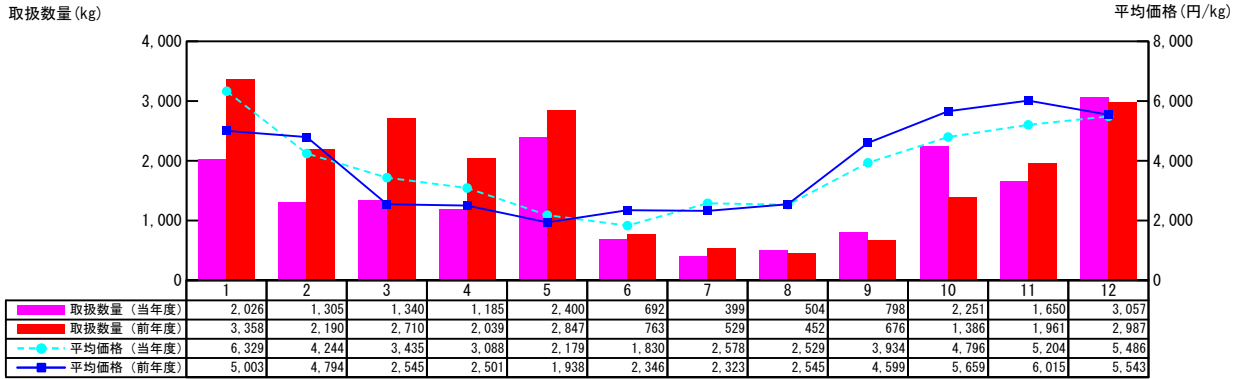

【月報】品目別取扱推移グラフ（本場）

＜生鮮水産物＞

2015年

【まだい（養殖）】

【れんこだい（天然）】

【★さわら【鱒】】

【★あなご【穴子】】

価格は消費税・地方消費税込みです

【月報】品目別取扱推移グラフ（本場）

＜生鮮水産物＞

2015年

【★いとよりだい【いとよりだい】】

【★ふぐ【河豚】(天然)】

【★ふぐ【河豚】(養殖)】

【ふぐ(養殖)】

価格は消費税・地方消費税込みです

【月報】品目別取扱推移グラフ（本場）

＜生鮮水産物＞

2015年

【とらふぐ（天然）】

【とらふぐ（養殖）】

【★かます【かます】】

【★そのたさかな【その他魚】】

価格は消費税・地方消費税込みです

【月報】品目別取扱推移グラフ（本場）

＜生鮮水産物＞

2015年

【さんま】

【たちうお】

【★さけ・さくらます【鮭・桜鱈】】

【にじます】

価格は消費税・地方消費税込みです