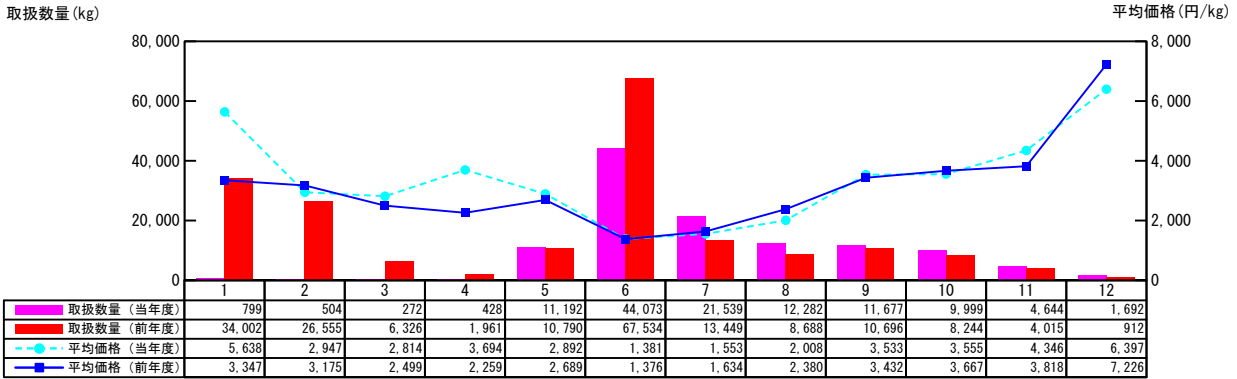

【月報】品目別取扱推移グラフ（本場）

＜生鮮水産物＞

2015年

【ほんまぐろ（天然）】

【ほんまぐろ（養殖）】

【きわだ】

【めばち】

価格は消費税・地方消費税込みです

【月報】品目別取扱推移グラフ（本場）

＜生鮮水産物＞

2015年

【いんどまぐろ（天然）】

【★さけ【鮭】】

【★いわし【鰯】】

【★あじ【鯧】】

価格は消費税・地方消費税込みです