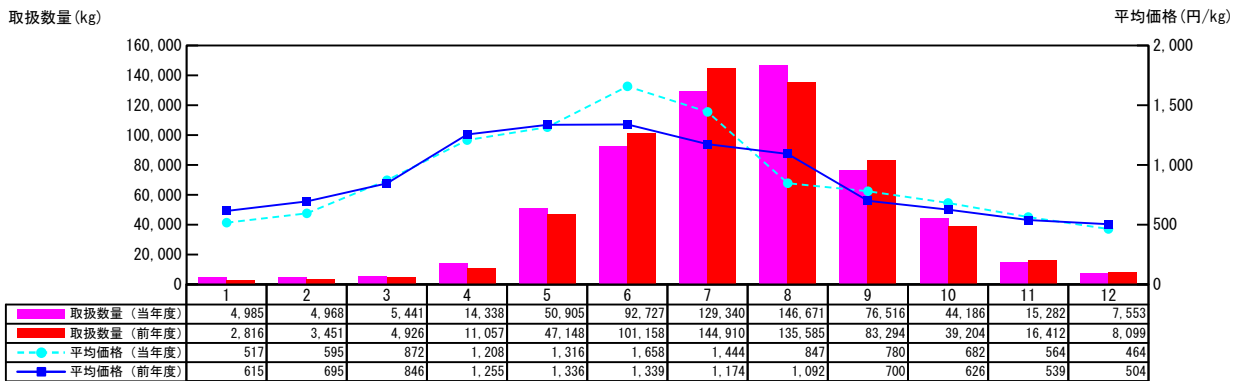

【月報】品目別取扱推移グラフ（本場）

＜生鮮水産物＞

2015年

【★ひらめ【平目】（天然）】

【★ひらめ【平目】（養殖）】

【★かれい【鱈】】

【★したびらめ【舌平目】】

価格は消費税・地方消費税込みです

【月報】品目別取扱推移グラフ（本場）

＜生鮮水産物＞

2015年

【★たら【鱈】】

【★ぎんだら【銀鱈】】

【★はも【鱈】】

【まだい(天然)】

価格は消費税・地方消費税込みです

【月報】品目別取扱推移グラフ（本場）

＜生鮮水産物＞

2015年

【まだい（養殖）】

【れんこだい（天然）】

【★さわら【鱒】】

【★あなご【穴子】】

価格は消費税・地方消費税込みです