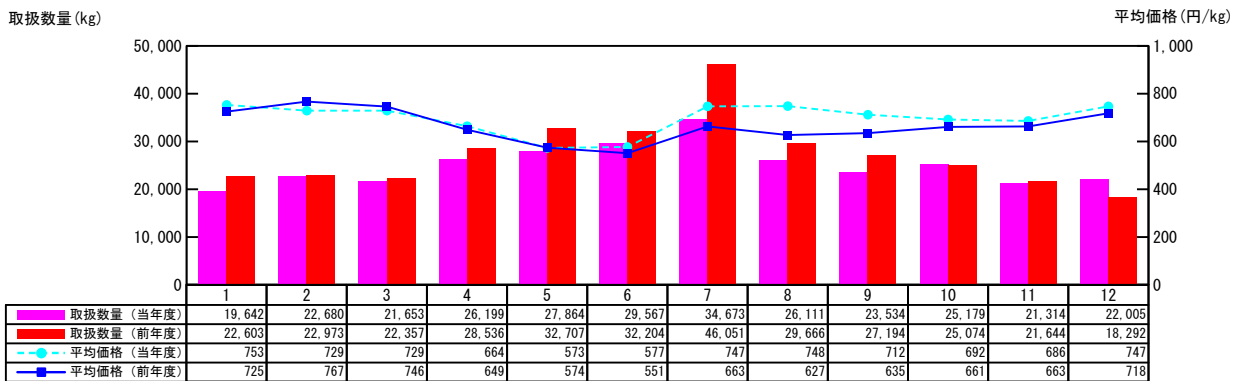

【月報】品目別取扱推移グラフ（本場）

＜生鮮水産物＞

2015年

【★あかがい【赤貝】】

【★ほたてがい【帆立貝】】

【★かき【牡蠣】】

【あさり】

価格は消費税・地方消費税込みです

【月報】品目別取扱推移グラフ（本場）

＜生鮮水産物＞

2015年

【はまぐり】

【★しじみ・その他】

【しじみ】

【からふとししゃも】

価格は消費税・地方消費税込みです

【月報】品目別取扱推移グラフ（本場）

＜生鮮水産物＞

2015年

【にしまかれい】

取扱数量 (kg)

平均価格 (円/kg)

価格は消費税・地方消費税込みです