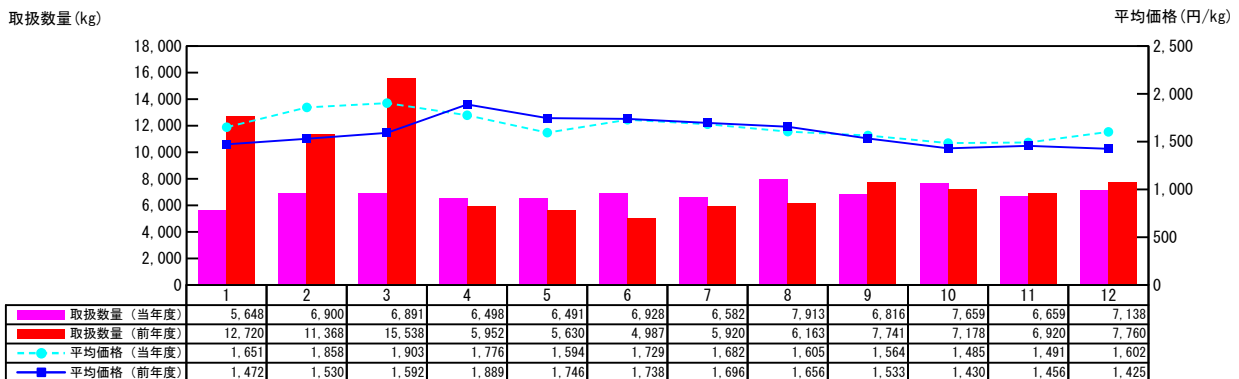

【月報】品目別取扱推移グラフ（本場）

＜生鮮水産物＞

2015年

【★たら【鱈】】

【★ぎんだら【銀鱈】】

【★はも【鱈】】

【まだい(天然)】

価格は消費税・地方消費税込みです

【月報】品目別取扱推移グラフ（本場）

＜生鮮水産物＞

2015年

【まだい（養殖）】

【れんこだい（天然）】

【★さわら【鱒】】

【★あなご【穴子】】

価格は消費税・地方消費税込みです

【月報】品目別取扱推移グラフ（本場）

＜生鮮水産物＞

2015年

【★いとよりだい【いとよりだい】】

【★ふぐ【河豚】(天然)】

【★ふぐ【河豚】(養殖)】

【ふぐ(養殖)】

価格は消費税・地方消費税込みです